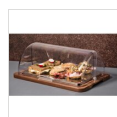

FANTASY

FANTASY ESPOSITORE PICCOLO | CLOCHE | COOL

Art. 18000002

ESPOSITORI RETTANGOLARI E ROTONDI

45x33x21 cm

8 kg

50x47xH32cm

✓ Piano in legno noce massiccio

✓ Dimensioni ridotte cm 45x33x21

✓ Espositore con mattonella eutettica di grande qualità

COLORI DISPONIBILI

noce

DESCRIZIONE

Piano in legno di noce massiccio verniciato. Vernice atossica acrilica ad alta resistenza. Cloche monoblocco bloccata sul piano in legno. Vassoio contenente la mattonella eutettica in acciaio inox 18/10. Mattonella eutettica di grande qualità. Vassoio per appoggio alimenti in acciaio inox 18/10 lucidato a specchio. Espositore adatto per piccoli esercizi e banco bar.