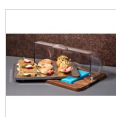

FANTASY

FANTASY ESPOSITORE PICCOLO | CLOCHE | COOL

Art. 18000002

ESPOSITORI RETTANGOLARI E ROTONDI

45x33x21 cm

8 kg

50x47xH32cm

✓ Piano in legno noce massiccio

✓ Dimensioni ridotte cm 45x33x21

✓ Espositore con mattonella eutettica di grande qualità

COLORI DISPONIBILI

noce

DESCRIZIONE

Piano in legno di noce massiccio verniciato. Vernice atossica acrilica ad alta resistenza. Cloche monoblocco bloccata sul piano in legno. Vassoio contenente la mattonella eutettica in acciaio inox 18/10. Mattonella eutettica di grande qualità. Vassoio per appoggio alimenti in acciaio inox 18/10 lucidato a specchio. Espositore adatto per piccoli esercizi e banco bar.