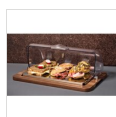

FANTASY

FANTASY ESPOSITORE PICCOLO | CLOCHE | COOL

Art. 18000002

ESPOSITORI RETTANGOLARI E ROTONDI

45x33x21 cm

8 kg

50x47xH32cm

✓ Piano in legno noce massiccio

✓ Dimensioni ridotte cm 45x33x21

✓ Espositore con mattonella eutettica di grande qualità

COLORI DISPONIBILI

noce

DESCRIZIONE

Piano in legno di noce massiccio verniciato. Vernice atossica acrilica ad alta resistenza. Cloche monoblocco bloccata sul piano in legno. Vassoio contenente la mattonella eutettica in acciaio inox 18/10. Mattonella eutettica di grande qualità. Vassoio per appoggio alimenti in acciaio inox 18/10 lucidato a specchio. Espositore adatto per piccoli esercizi e banco bar.