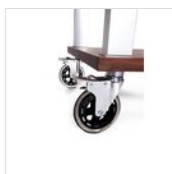

✓ SAVE' a 3 livelli – Art. 39000043

COLORI DISPONIBILI

NOCE

DESCRIZIONE

Angoli strutturali in legno noce massiccio.. Piani e spalle in multiplex di faggio impiallacciato e bordato di noce.. Cassetto con guide soft-close capiente con maniglie evidenziate sul frontalino.. Maniglie ergonomiche incorporate sui blocchi esterni superiori.. Ruote diametro 12,5 cm tutte con freno. Rotelle in silicone antistatiche e silenziose, adatte a uno scivolamento preciso e sicuro senza rumore.. Intarsi laterali in acciaio inox satinato, donano al prodotto stile unico e inconfondibile.. Linee semplici e pulite. .

PEZZI DI RICAMBIO

**Set ruote
diametro 125
mm (tutti con
freno)
RUOTA 125-B
SET**

Per esigenze tecniche i dati citati ed i particolari fotografati non sono impegnativi e possono essere modificati senza preavviso. Le nostre condizioni commerciali sono disponibili su richiesta. Essendo il legno un prodotto naturale, i colori qui riprodotti sono puramente indicativi. Eventuali differenze cromatiche rispetto ai campioni o a precedenti spedizioni non costituiscono quindi motivo di reclamo. Tutti i componenti e tutti i materiali a contatto con gli alimenti sono stati testati e approvati come idonei ad uso alimentare, secondo le norme stabilite per legge. Tutti i diritti riservati - ©Ze Pé.