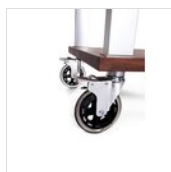

### PE, porcellana, vetro, acciaio inox satinato, inox e ottone cromato

Tutti i componenti rimovibili possono essere lavati in lavastoviglie. Se non fosse rimovibile, si consiglia il lavaggio a mano con detersivo neutro.

## PEZZI DI RICAMBIO

**Mattonella  
eutettica  
zepe  
standard  
(rettangolare)  
- 12 pezzi per  
cartone  
50303453**

**Set ruote  
diametro 125  
mm (tutti con  
freno)  
RUOTA 125-B  
SET**

Per esigenze tecniche i dati citati ed i particolari fotografati non sono impegnativi e possono essere modificati senza preavviso. Le nostre condizioni commerciali sono disponibili su richiesta. Essendo il legno un prodotto naturale, i colori qui riprodotti sono puramente indicativi. Eventuali differenze cromatiche rispetto ai campioni o a precedenti spedizioni non costituiscono quindi motivo di reclamo. Tutti i componenti e tutti i materiali a contatto con gli alimenti sono stati testati e approvati come idonei ad uso alimentare, secondo le norme stabilite per legge. Tutti i diritti riservati - ©Ze Pé.