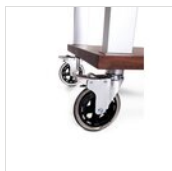

ISTRUZIONI PER LA PULIZIA

Legno verniciato, granito, marmo e/o alluminio

Si consiglia di utilizzare un panno inumidito con acqua. Non utilizzare solventi, detersivi o abrasivi. Non immergere in acqua, asciugare immediatamente dopo la pulizia.

PE, porcellana, vetro, acciaio inox satinato, inox e ottone cromato

Tutti i componenti rimovibili possono essere lavati in lavastoviglie. Se non fosse rimovibile, si consiglia il lavaggio a mano con detersivo neutro.

Ruote

Si consiglia il lavaggio a mano con panno morbido e detersivo neutro. Dopo il lavaggio il prodotto deve essere asciugato.

PEZZI DI RICAMBIO

**Set ruote
diametro 125
mm (tutti con
freno)
RUOTA 125-B
SET**