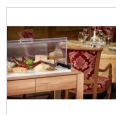

SMILE

**SMILE TOP FORMAGGIO NON REFRIGERATO**

Art. 39006400

TOP E OPTIONAL

78 x 50 x H 29 cm

18 kg

99x62xH45cm

✓ Grande cloche a doppia apertura in PMMA

✓ Tagliere in polietilene

✓ Due colori disponibili naturale e wengé

**COLORI DISPONIBILI**

rovere chiaro

rovere wengé

**DESCRIZIONE**

Elemento sovrapponibile ai carrelli SMILE BASE art. 39000002/39000003 e carrelli SMILE GUERIDON art. 39005190/39005191. Pannello con maniglie impiallacciato di legno rovere con sistema di centraggio. Vernice atossica, acrilica e satinata ad alta resistenza. Cloche in due parti basculanti in PMMA con maniglie. Sistema di protezione cloche-legno. Tagliere in polietilene cm 64 x 44. Dimensione top & carrello base (da ordinare separatamente) cm 84 x 50 x H 112. Utilizzabile, separatamente, come espositore buffet.