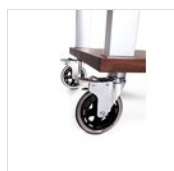

Ruote

Si consiglia il lavaggio a mano con panno morbido e detersivo neutro. Dopo il lavaggio il prodotto deve essere asciugato.

PEZZI DI RICAMBIO

**Bowl
champagne
quadra**
50231400

**TACTUS
supporto
portabottiglie
a tre posti**
50525030

**Rota Ø 125
mm con
FRENO
(TACTUS
nero) set 4
ruote**
RUOTA
TACTUS
BLACK

**Set ruote
diametro 125
mm (tutti con
freno)**
RUOTA 125-B
SET

Per esigenze tecniche i dati citati ed i particolari fotografati non sono impegnativi e possono essere modificati senza preavviso. Le nostre condizioni commerciali sono disponibili su richiesta. Essendo il legno un prodotto naturale, i colori qui riprodotti sono puramente indicativi. Eventuali differenze cromatiche rispetto ai campioni o a precedenti spedizioni non costituiscono quindi motivo di reclamo. Tutti i componenti e tutti i materiali a contatto con gli alimenti sono stati testati e approvati come idonei ad uso alimentare, secondo le norme stabilite per legge. Tutti i diritti riservati - ©Ze Pé.