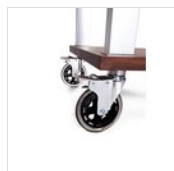

## PEZZI DI RICAMBIO

**Bowl champagne quadra**  
50231400

**TACTUS supporto portabottiglie a tre posti**  
50525030

**Rota Ø 125 mm con FRENO (TACTUS nero) set 4 ruote**  
RUOTA TACTUS BLACK

**Set ruote diametro 125 mm (tutti con freno)**  
RUOTA 125-B SET