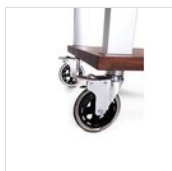

## PEZZI DI RICAMBIO

**Bowl  
champagne  
quadra**  
50231400

**TACTUS  
supporto  
portabottiglie  
a tre posti**  
50525030

**Rota Ø 125  
mm con  
FRENO  
(TACTUS  
nero) set 4  
ruote**  
RUOTA  
TACTUS  
BLACK