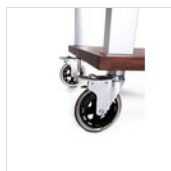

## PEZZI DI RICAMBIO

**Ruota Ø 125  
mm con  
FRENO  
(TACTUS  
nero) set 4  
ruote  
RUOTA  
TACTUS  
BLACK**

**Set ruote  
diametro 125  
mm (tutti con  
freno)  
RUOTA 125-B  
SET**

Per esigenze tecniche i dati citati ed i particolari fotografati non sono impegnativi e possono essere modificati senza preavviso. Le nostre condizioni commerciali sono disponibili su richiesta. Essendo il legno un prodotto naturale, i colori qui riprodotti sono puramente indicativi. Eventuali differenze cromatiche rispetto ai campioni o a precedenti spedizioni non costituiscono quindi motivo di reclamo. Tutti i componenti e tutti i materiali a contatto con gli alimenti sono stati testati e approvati come idonei ad uso alimentare, secondo le norme stabilite per legge. Tutti i diritti riservati - ©Ze Pé.