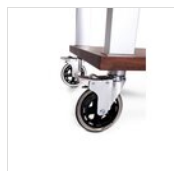

✓ **Supporti per bottiglie con e senza glacette inclusi**

COLORI DISPONIBILI

DESCRIZIONE

Stile moderno ed elegante in legno verniciato nero soft touch o bianco testurizzato. Vernice poliuretana, atossica, idrorepellente, ignifuga ad alta resistenza. Gambe e maniglia in alluminio anodizzato argento. Due cassetti su guide silenziose e precise, nel destro inserita una tavoletta, asportabile, che funge da porta-piattino. TACTUS TOP bar (art. 41040400) estraibile. Rastrelliera per bicchieri capovolti in PMMA satinato. Due supporti per bottiglie fissati sul piano inferiore e un supporto con tre glacette mobile. Ruote di silicone Ø cm 12,5 antistatiche, antibatteriche e antitraccia, montate su supporto in acciaio cromato con freno.

Ruote

Si consiglia il lavaggio a mano con panno morbido e detersivo neutro. Dopo il lavaggio il prodotto deve essere asciugato.

PEZZI DI RICAMBIO

TACTUS
supporto
portabottiglie
a tre posti
50525030

TACTUS
supporto
porta
glacette
50525710

Ruota Ø 125
mm con
FRENO
(TACTUS
nero) set 4
route
RUOTA
TACTUS
BLACK

Set ruote
diametro 125
mm (tutti con
freno)
RUOTA 125-B
SET

Per esigenze tecniche i dati citati ed i particolari fotografati non sono impegnativi e possono essere modificati senza preavviso. Le nostre condizioni commerciali sono disponibili su richiesta. Essendo il legno un prodotto naturale, i colori qui riprodotti sono puramente indicativi. Eventuali differenze cromatiche rispetto ai campioni o a precedenti spedizioni non costituiscono quindi motivo di reclamo. Tutti i componenti e tutti i materiali a contatto con gli alimenti sono stati testati e approvati come idonei ad uso alimentare, secondo le norme stabilite per legge. Tutti i diritti riservati - ©Ze Pé.