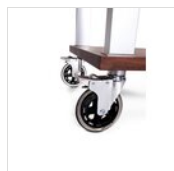

✓ Supporti per bottiglie con e senza glacettes inclusi

COLORI DISPONIBILI

DESCRIZIONE

Stile moderno ed elegante in legno verniciato nero soft touch o bianco testurizzato. Vernice poliuretana, atossica, idrorepellente, ignifuga ad alta resistenza. Gambe e maniglia in alluminio anodizzato argento. Due cassetti su guide silenziose e precise, nel destro inserita una tavoletta, asportabile, che funge da porta-piattino. TACTUS TOP bar (art. 41040400) estraibile. Rastrelliera per bicchieri capovolti in PMMA satinato. Due supporti per bottiglie fissati sul piano inferiore e un supporto con tre glacettes mobile. Ruote di silicone Ø cm 12,5 antistatiche, antibatteriche e antitraccia, montate su supporto in acciaio cromato con freno.

Ruote

Si consiglia il lavaggio a mano con panno morbido e detersivo neutro. Dopo il lavaggio il prodotto deve essere asciugato.

PEZZI DI RICAMBIO

TACTUS
supporto
portabottiglie
a tre posti
50525030

TACTUS
supporto
porta
glacette
50525710

Ruota Ø 125
mm con
FRENO
(TACTUS
nero) set 4
route
RUOTA
TACTUS
BLACK

Set ruote
diametro 125
mm (tutti con
freno)
RUOTA 125-B
SET

Per esigenze tecniche i dati citati ed i particolari fotografati non sono impegnativi e possono essere modificati senza preavviso. Le nostre condizioni commerciali sono disponibili su richiesta. Essendo il legno un prodotto naturale, i colori qui riprodotti sono puramente indicativi. Eventuali differenze cromatiche rispetto ai campioni o a precedenti spedizioni non costituiscono quindi motivo di reclamo. Tutti i componenti e tutti i materiali a contatto con gli alimenti sono stati testati e approvati come idonei ad uso alimentare, secondo le norme stabilite per legge. Tutti i diritti riservati - ©Ze Pé.