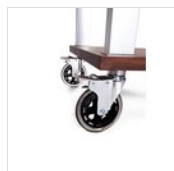

✓ Rastrelliera per bicchieri capovolti

✓ Supporti per bottiglie con e senza glacette inclusi

COLORI DISPONIBILI

nero soft touch

bianco

DESCRIZIONE

Stile moderno ed elegante in legno verniciato nero soft touch o bianco testurizzato. Vernice poliuretana, atossica, idrorepellente, ignifuga ad alta resistenza. Gambe e maniglia in alluminio anodizzato argento. Due cassetti su guide silenziose e precise, nel destro inserita una tavoletta, asportabile, che funge da porta-piattino. TACTUS TOP bar (art. 41040400) estraibile. Rastrelliera per bicchieri capovolti in PMMA satinato. Due supporti per bottiglie fissati sul piano inferiore e un supporto con tre glacette mobile. Ruote di silicone Ø cm 12,5 antistatiche, antibatteriche e antitraccia, montate su supporto in acciaio cromato con freno.

Ruote

Si consiglia il lavaggio a mano con panno morbido e detersivo neutro. Dopo il lavaggio il prodotto deve essere asciugato.

PEZZI DI RICAMBIO

TACTUS
supporto
portabottiglie
a tre posti
50525030

TACTUS
supporto
porta
glacette
50525710

Ruota Ø 125
mm con
FRENO
(TACTUS
nero) set 4
route
RUOTA
TACTUS
BLACK

Set ruote
diametro 125
mm (tutti con
freno)
RUOTA 125-B
SET

Per esigenze tecniche i dati citati ed i particolari fotografati non sono impegnativi e possono essere modificati senza preavviso. Le nostre condizioni commerciali sono disponibili su richiesta. Essendo il legno un prodotto naturale, i colori qui riprodotti sono puramente indicativi. Eventuali differenze cromatiche rispetto ai campioni o a precedenti spedizioni non costituiscono quindi motivo di reclamo. Tutti i componenti e tutti i materiali a contatto con gli alimenti sono stati testati e approvati come idonei ad uso alimentare, secondo le norme stabilite per legge. Tutti i diritti riservati - ©Ze Pé.