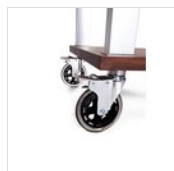

Ruote

Si consiglia il lavaggio a mano con panno morbido e detersivo neutro. Dopo il lavaggio il prodotto deve essere asciugato.

PEZZI DI RICAMBIO

TACTUS
supporto
portabottiglie
a tre posti
50525030

TACTUS
supporto
porta
glacette
50525710

Ruota Ø 125
mm con
FRENO
(TACTUS
nero) set 4
route
RUOTA
TACTUS
BLACK

Set ruote
diametro 125
mm (tutti con
freno)
RUOTA 125-B
SET

Per esigenze tecniche i dati citati ed i particolari fotografati non sono impegnativi e possono essere modificati senza preavviso. Le nostre condizioni commerciali sono disponibili su richiesta. Essendo il legno un prodotto naturale, i colori qui riprodotti sono puramente indicativi. Eventuali differenze cromatiche rispetto ai campioni o a precedenti spedizioni non costituiscono quindi motivo di reclamo. Tutti i componenti e tutti i materiali a contatto con gli alimenti sono stati testati e approvati come idonei ad uso alimentare, secondo le norme stabilite per legge. Tutti i diritti riservati - ©Ze Pé.