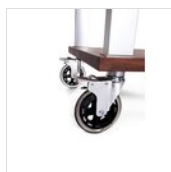

COLORI DISPONIBILI

noce

DESCRIZIONE

Moderno carrello formaggi in noce massiccio. Pianetto ribaltabile con meccanismo di grande resistenza. Vernice atossica acrilica ad alta resistenza. Cloche in PMMA rinforzata, con sistema di rotazione autobloccabile in ogni posizione ed estraibile per facile pulizia. Pietra serpentino di Fundres spazzolata per evitare l'assorbimento di odori e sapori. Primo cassetto con vassoio in acciaio inox 18/10 porta mattonella eutettica di ottima qualità. Secondo cassetto per contenere l'attrezzatura di taglio e servizio. Gambe e maniglia in alluminio ossidato argento. Ruote di silicone Ø cm 12,5 antistatiche, antibatteriche e antitraccia, montate su supporto in acciaio cromato con freno.

PEZZI DI RICAMBIO

**Mattonella
eutettica
zepe
standard
(rettangolare)
- 12 pezzi per
cartone
50303453**

**Set ruote
diametro 125
mm (tutti con
freno)
RUOTA 125-B
SET**

Per esigenze tecniche i dati citati ed i particolari fotografati non sono impegnativi e possono essere modificati senza preavviso. Le nostre condizioni commerciali sono disponibili su richiesta. Essendo il legno un prodotto naturale, i colori qui riprodotti sono puramente indicativi. Eventuali differenze cromatiche rispetto ai campioni o a precedenti spedizioni non costituiscono quindi motivo di reclamo. Tutti i componenti e tutti i materiali a contatto con gli alimenti sono stati testati e approvati come idonei ad uso alimentare, secondo le norme stabilite per legge. Tutti i diritti riservati - ©Ze Pé.