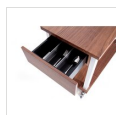

✓ Carrello in legno massiccio di noce

✓ Due ampi cassetti con apertura lato corto

✓ Grandi spazi disponibili per l'uso di servizio