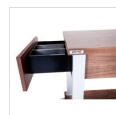

✓ Carrello in legno massiccio di noce

✓ Due ampi cassetti con apertura lato corto

✓ Grandi spazi disponibili per l'uso di servizio