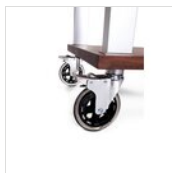

ISTRUZIONI PER LA PULIZIA

Legno

Per la pulizia utilizzare un panno umido con acqua. Non utilizzare solventi, detersivi o abrasivi. Non immergere in acqua e asciugare immediatamente dopo la pulizia.

Legno verniciato, granito, marmo e/o alluminio

Si consiglia di utilizzare un panno inumidito con acqua. Non utilizzare solventi, detersivi o abrasivi. Non immergere in acqua, asciugare immediatamente dopo la pulizia.

PE, porcellana, vetro, acciaio inox satinato, inox e ottone cromato

Tutti i componenti rimovibili possono essere lavati in lavastoviglie. Se non fosse rimovibile, si consiglia il lavaggio a mano con detersivo neutro.

Ruote

Si consiglia il lavaggio a mano con panno morbido e detersivo neutro. Dopo il lavaggio il prodotto deve essere asciugato.

Componenti elettrici e/o fornello a gas

La pulizia e la manutenzione devono rispettare, tassativamente, le istruzioni allegate al prodotto.

PEZZI DI RICAMBIO

Set ruote
diametro 125
mm (tutti con
freno)
RUOTA 125-B
SET