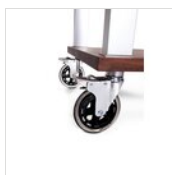

ISTRUZIONI PER LA PULIZIA

Legno

Per la pulizia utilizzare un panno umido con acqua. Non utilizzare solventi, detersivi o abrasivi. Non immergere in acqua e asciugare immediatamente dopo la pulizia.

Legno verniciato, granito, marmo e/o alluminio

Si consiglia di utilizzare un panno inumidito con acqua. Non utilizzare solventi, detersivi o abrasivi. Non immergere in acqua, asciugare immediatamente dopo la pulizia.

PE, porcellana, vetro, acciaio inox satinato, inox e ottone cromato

Tutti i componenti rimovibili possono essere lavati in lavastoviglie. Se non fosse rimovibile, si consiglia il lavaggio a mano con detersivo neutro.

Ruote

Si consiglia il lavaggio a mano con panno morbido e detersivo neutro. Dopo il lavaggio il prodotto deve essere asciugato.

Componenti elettrici e/o fornello a gas

La pulizia e la manutenzione devono rispettare, tassativamente, le istruzioni allegate al prodotto.

PEZZI DI RICAMBIO

Set ruote
diametro 125
mm (tutti con
freno)
RUOTA 125-B
SET