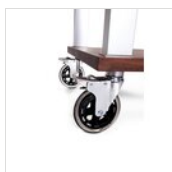

ISTRUZIONI PER LA PULIZIA

Legno

Per la pulizia utilizzare un panno umido con acqua. Non utilizzare solventi, detersivi o abrasivi. Non immergere in acqua e asciugare immediatamente dopo la pulizia.

Legno verniciato, granito, marmo e/o alluminio

Si consiglia di utilizzare un panno inumidito con acqua. Non utilizzare solventi, detersivi o abrasivi. Non immergere in acqua, asciugare immediatamente dopo la pulizia.

PE, porcellana, vetro, acciaio inox satinato, inox e ottone cromato

Tutti i componenti rimovibili possono essere lavati in lavastoviglie. Se non fosse rimovibile, si consiglia il lavaggio a mano con detersivo neutro.

Ruote

Si consiglia il lavaggio a mano con panno morbido e detersivo neutro. Dopo il lavaggio il prodotto deve essere asciugato.

Componenti elettrici e/o fornello a gas

La pulizia e la manutenzione devono rispettare, tassativamente, le istruzioni allegate al prodotto.

PEZZI DI RICAMBIO

Set ruote
diametro 125
mm (tutti con
freno)
RUOTA 125-B
SET