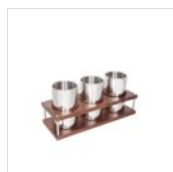

ISTRUZIONI PER LA PULIZIA

Legno

Per la pulizia utilizzare un panno umido con acqua. Non utilizzare solventi, detersivi o abrasivi. Non immergere in acqua e asciugare immediatamente dopo la pulizia.

Legno verniciato, granito, marmo e/o alluminio

Si consiglia di utilizzare un panno inumidito con acqua. Non utilizzare solventi, detersivi o abrasivi. Non immergere in acqua, asciugare immediatamente dopo la pulizia.

Plastica, PMMA e TRITAN

Si consiglia il lavaggio a mano con detersivo neutro e asciugarlo.

PE, porcellana, vetro, acciaio inox satinato, inox e ottone cromato

Tutti i componenti rimovibili possono essere lavati in lavastoviglie. Se non fosse rimovibile, si consiglia il lavaggio a mano con detersivo neutro.

Ruote

Si consiglia il lavaggio a mano con panno morbido e detersivo neutro. Dopo il lavaggio il prodotto deve essere asciugato.

PEZZI DI RICAMBIO

NATURE
supporto
porta
glacette
51525710