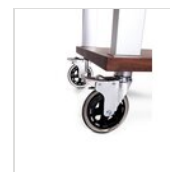

Ruote

Si consiglia il lavaggio a mano con panno morbido e detersivo neutro. Dopo il lavaggio il prodotto deve essere asciugato.

PEZZI DI RICAMBIO

NATURE
supporto
porta
glacette
51525710

NATURE
supporto
portabottiglie
a tre posti
51525030