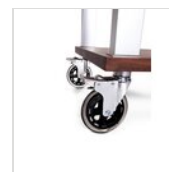

## PEZZI DI RICAMBIO

**NATURE**  
supporto  
porta  
glacette  
51525710

**NATURE**  
supporto  
portabottiglie  
a tre posti  
51525030

**Set ruote**  
diametro 125  
mm (tutti con  
freno)  
RUOTA 125-B  
SET