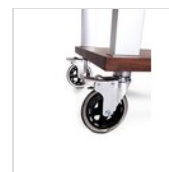

Ruote

Si consiglia il lavaggio a mano con panno morbido e detersivo neutro. Dopo il lavaggio il prodotto deve essere asciugato.

PEZZI DI RICAMBIO

NATURE
supporto
porta
glacette
51525710

NATURE
supporto
portabottiglie
a tre posti
51525030