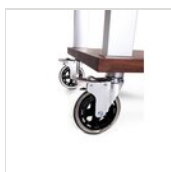

Ruote

Si consiglia il lavaggio a mano con panno morbido e detersivo neutro. Dopo il lavaggio il prodotto deve essere asciugato.

PEZZI DI RICAMBIO

Bowl champagne quadra
50231400

NATURE supporto porta glacette
51525710

NATURE supporto portabottiglie a tre posti
51525030

Set ruote diametro 125 mm (tutti con freno)
RUOTA 125-B
SET

Per esigenze tecniche i dati citati ed i particolari fotografati non sono impegnativi e possono essere modificati senza preavviso. Le nostre condizioni commerciali sono disponibili su richiesta. Essendo il legno un prodotto naturale, i colori qui riprodotti sono puramente indicativi. Eventuali differenze cromatiche rispetto ai campioni o a precedenti spedizioni non costituiscono quindi motivo di reclamo. Tutti i componenti e tutti i materiali a contatto con gli alimenti sono stati testati e approvati come idonei ad uso alimentare, secondo le norme stabilite per legge. Tutti i diritti riservati - ©Ze Pé.