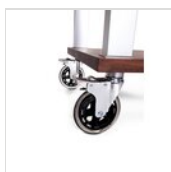

Ruote

Si consiglia il lavaggio a mano con panno morbido e detersivo neutro. Dopo il lavaggio il prodotto deve essere asciugato.

PEZZI DI RICAMBIO

Bowl champagne quadra
50231400

NATURE supporto porta glacette
51525710

NATURE supporto portabottiglie a tre posti
51525030

Set ruote diametro 125 mm (tutti con freno)
RUOTA 125-B SET

Per esigenze tecniche i dati citati ed i particolari fotografati non sono impegnativi e possono essere modificati senza preavviso. Le nostre condizioni commerciali sono disponibili su richiesta. Essendo il legno un prodotto naturale, i colori qui riprodotti sono puramente indicativi. Eventuali differenze cromatiche rispetto ai campioni o a precedenti spedizioni non costituiscono quindi motivo di reclamo. Tutti i componenti e tutti i materiali a contatto con gli alimenti sono stati testati e approvati come idonei ad uso alimentare, secondo le norme stabilite per legge. Tutti i diritti riservati - ©Ze Pé.