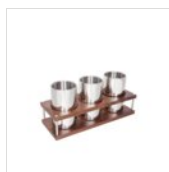

Ruote

Si consiglia il lavaggio a mano con panno morbido e detersivo neutro. Dopo il lavaggio il prodotto deve essere asciugato.

PEZZI DI RICAMBIO

Bowl champagne quadra
50231400

NATURE supporto porta glacette
51525710

NATURE supporto portabottiglie a tre posti
51525030

Set ruote diametro 125 mm (tutti con freno)
RUOTA 125-B SET

Per esigenze tecniche i dati citati ed i particolari fotografati non sono impegnativi e possono essere modificati senza preavviso. Le nostre condizioni commerciali sono disponibili su richiesta. Essendo il legno un prodotto naturale, i colori qui riprodotti sono puramente indicativi. Eventuali differenze cromatiche rispetto ai campioni o a precedenti spedizioni non costituiscono quindi motivo di reclamo. Tutti i componenti e tutti i materiali a contatto con gli alimenti sono stati testati e approvati come idonei ad uso alimentare, secondo le norme stabilite per legge. Tutti i diritti riservati - ©Ze Pé.