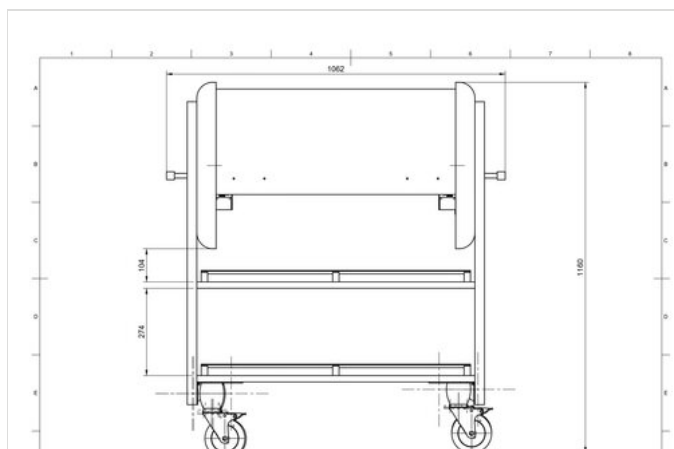

ISTRUZIONI PER LA PULIZIA

Legno

Per la pulizia utilizzare un panno umido con acqua. Non utilizzare solventi, detersivi o abrasivi. Non immergere in acqua e asciugare immediatamente dopo la pulizia.

Legno verniciato, granito, marmo e/o alluminio

Si consiglia di utilizzare un panno inumidito con acqua. Non utilizzare solventi, detersivi o abrasivi. Non immergere in acqua, asciugare immediatamente dopo la pulizia.

Plastica, PMMA e TRITAN

Si consiglia il lavaggio a mano con detersivo neutro e asciugarlo.

Acciaio inox lucidato a specchio

Si consiglia il lavaggio a mano con detersivo neutro.

PE, porcellana, vetro, acciaio inox satinato, inox e ottone cromato

Tutti i componenti rimovibili possono essere lavati in lavastoviglie. Se non fosse rimovibile, si consiglia il lavaggio a mano con detersivo neutro.

PEZZI DI RICAMBIO

**Mattonella
eutettica
zepe
standard
(rettangolare)
- 12 pezzi per
cartone
50303453**

**Set ruote
diametro 125
mm (tutti con
freno)
RUOTA 125-B
SET**

DISEGNI TECNICI

Per esigenze tecniche i dati citati ed i particolari fotografati non sono impegnativi e possono essere modificati senza preavviso. Le nostre condizioni commerciali sono disponibili su richiesta. Essendo il legno un prodotto naturale, i colori qui riprodotti sono puramente indicativi. Eventuali differenze cromatiche rispetto ai campioni o a precedenti spedizioni non costituiscono quindi motivo di reclamo. Tutti i componenti e tutti i materiali a contatto con gli alimenti sono stati testati e approvati come idonei ad uso alimentare, secondo le norme stabilite per legge. Tutti i diritti riservati - ©Ze Pé.