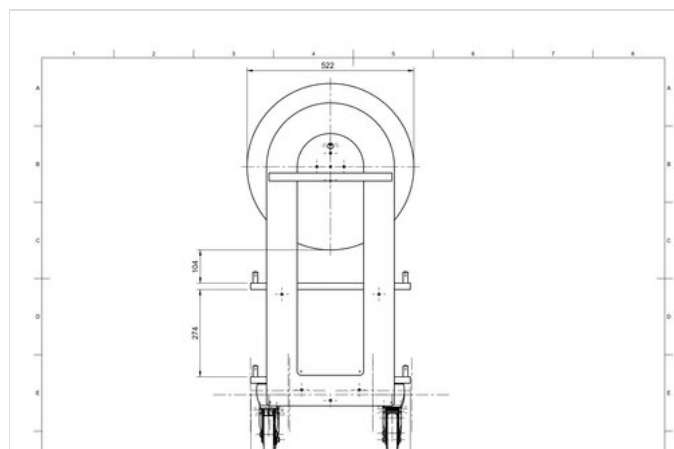

ISTRUZIONI PER LA PULIZIA

Legno

Per la pulizia utilizzare un panno umido con acqua. Non utilizzare solventi, detersivi o abrasivi. Non immergere in acqua e asciugare immediatamente dopo la pulizia.

Legno verniciato, granito, marmo e/o alluminio

Si consiglia di utilizzare un panno inumidito con acqua. Non utilizzare solventi, detersivi o abrasivi. Non immergere in acqua, asciugare immediatamente dopo la pulizia.

Plastica, PMMA e TRITAN

Si consiglia il lavaggio a mano con detersivo neutro e asciugarlo.

Acciaio inox lucidato a specchio

Si consiglia il lavaggio a mano con detersivo neutro.

PE, porcellana, vetro, acciaio inox satinato, inox e ottone cromato

Tutti i componenti rimovibili possono essere lavati in lavastoviglie. Se non fosse rimovibile, si consiglia il lavaggio a mano con detersivo neutro.

PEZZI DI RICAMBIO

**Mattonella
eutettica
zepe
standard
(rettangolare)
- 12 pezzi per
cartone
50303453**

**Set ruote
diametro 125
mm (tutti con
freno)
RUOTA 125-B
SET**

DISEGNI TECNICI

Per esigenze tecniche i dati citati ed i particolari fotografati non sono impegnativi e possono essere modificati senza preavviso. Le nostre condizioni commerciali sono disponibili su richiesta. Essendo il legno un prodotto naturale, i colori qui riprodotti sono puramente indicativi. Eventuali differenze cromatiche rispetto ai campioni o a precedenti spedizioni non costituiscono quindi motivo di reclamo. Tutti i componenti e tutti i materiali a contatto con gli alimenti sono stati testati e approvati come idonei ad uso alimentare, secondo le norme stabilite per legge. Tutti i diritti riservati - ©Ze Pé.