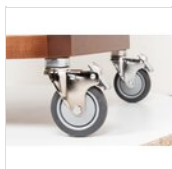

ART. 44000102 - ESPOO

CARRELLO ESPOO FLAMBE + CASSETTI

CARRELLI FLAMBÉ

93x53xh 93 cm with
handle cm 111,5x54

112 kg

cm 124x66xh 96

- ✓ Carrello certificato in rovere flambé
- ✓ Piano di lavoro protetto da una piastra in acciaio inox
- ✓ Luci LED opzionali
- ✓ Vano portabottiglie + 3 cassetti
- ✓ 4 ruote diam. 100 con freno
- ✓ Meccanismo antiribaltamento/interblocco del cassetto
- ✓ Maniglia in acciaio verniciato nero
- ✓ Vernice trasparente atossica

COLORI DISPONIBILI

rovere chiaro

rovere wengé

DESCRIZIONE

È possibile richiedere luci LED opzionali all'interno dei cassetti al momento dell'ordine a un costo aggiuntivo.

MATERIALI

Legno rovere europeo massiccio

È possibile richiedere **luci LED opzionali** all'interno dei cassetti al momento dell'ordine a un costo aggiuntivo

PEZZI DI RICAMBIO

**Set ruote
diametro 100
mm tipo A (2
con freno)
RUOTA 100**

DISEGNI TECNICI