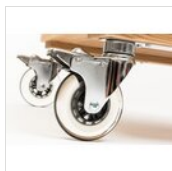

ART. 44000008 - ESPOO

**CARRELLI PER BEVANDE**

93x53xh 111,5 cm with  
handle cm 111,5x54

cm

78 kg

cm 124x66xh 96

**COLORI DISPONIBILI**

rovere chiaro

## PEZZI DI RICAMBIO

---

**Set ruote  
diametro 100  
mm tipo B (2  
con freno)  
RUOTA 100-B  
SET**

Per esigenze tecniche i dati citati ed i particolari fotografati non sono impegnativi e possono essere modificati senza preavviso. Le nostre condizioni commerciali sono disponibili su richiesta. Essendo il legno un prodotto naturale, i colori qui riprodotti sono puramente indicativi. Eventuali differenze cromatiche rispetto ai campioni o a precedenti spedizioni non costituiscono quindi motivo di reclamo. Tutti i componenti e tutti i materiali a contatto con gli alimenti sono stati testati e approvati come idonei ad uso alimentare, secondo le norme stabilite per legge. Tutti i diritti riservati - ©Ze Pé.