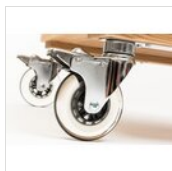

ART. 44000007 - ESPOO

CARRELLO ESPOO PORTA + PORTA

CARRELLI BASE

93x53xh 93 cm with
handle 111,5x54 cm

90 kg

cm 124x66xh 96

✓ Carrello di servizio in rovere con 2
armadi

✓ 4 ruote diam. 100 con freno

✓ Maniglia in acciaio verniciato nero

COLORI DISPONIBILI

rovere chiaro

rovere wengé

MATERIALI

Legno rovere europeo massiccio

ISTRUZIONI PER LA PULIZIA

Istruzioni per la cura:

PEZZI DI RICAMBIO

**Set ruote
diametro 100
mm tipo B (2
con freno)
RUOTA 100-B
SET**

Per esigenze tecniche i dati citati ed i particolari fotografati non sono impegnativi e possono essere modificati senza preavviso. Le nostre condizioni commerciali sono disponibili su richiesta. Essendo il legno un prodotto naturale, i colori qui riprodotti sono puramente indicativi. Eventuali differenze cromatiche rispetto ai campioni o a precedenti spedizioni non costituiscono quindi motivo di reclamo. Tutti i componenti e tutti i materiali a contatto con gli alimenti sono stati testati e approvati come idonei ad uso alimentare, secondo le norme stabilite per legge. Tutti i diritti riservati - ©Ze Pé.