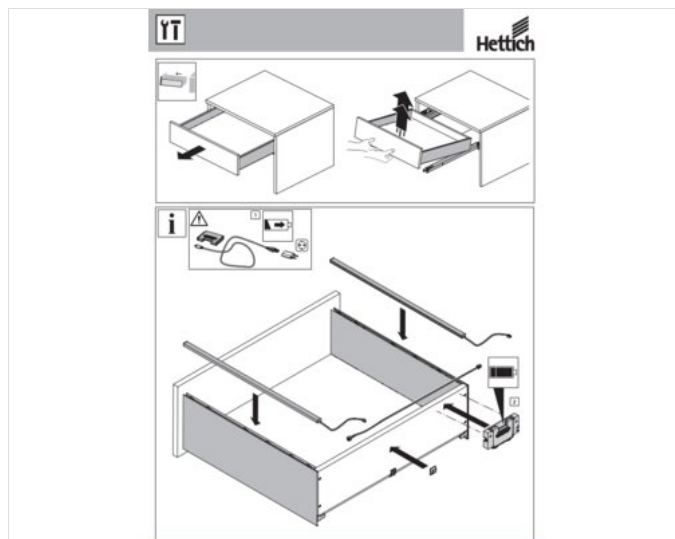

È possibile richiedere **luci LED opzionali** all'interno dei cassetti al momento dell'ordine a un costo aggiuntivo

PEZZI DI RICAMBIO

**Set ruote
diametro 100
mm tipo B (2
con freno)
RUOTA 100-B
SET**

DISEGNI TECNICI