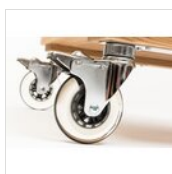

ART. 44000005 - ESPOO

CARRELLO ESPOO 3 CASSETTI + PORTA

CARRELLI BASE

93x53xh 93 cm with
handle 111,5x54 cm

95 kg

cm 124x66xh 96

✓ Carrello da servizio in rovere con
armadio e 3 cassetti

✓ 4 ruote diametro 100 con freno

✓ Maniglia in acciaio verniciato nero

COLORI DISPONIBILI

rovere chiaro

rovere wengé

MATERIALI

Legno rovere europeo massiccio

ISTRUZIONI PER LA PULIZIA

Istruzioni per la cura:

PEZZI DI RICAMBIO

**Set ruote
diametro 100
mm tipo B (2
con freno)
RUOTA 100-B
SET**

Per esigenze tecniche i dati citati ed i particolari fotografati non sono impegnativi e possono essere modificati senza preavviso. Le nostre condizioni commerciali sono disponibili su richiesta. Essendo il legno un prodotto naturale, i colori qui riprodotti sono puramente indicativi. Eventuali differenze cromatiche rispetto ai campioni o a precedenti spedizioni non costituiscono quindi motivo di reclamo. Tutti i componenti e tutti i materiali a contatto con gli alimenti sono stati testati e approvati come idonei ad uso alimentare, secondo le norme stabilite per legge. Tutti i diritti riservati - ©Ze Pé.