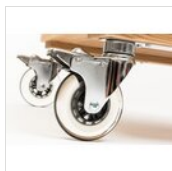

ART. 44000005 - ESPOO

CARRELLO ESPOO 3 CASSETTI + PORTA

CARRELLI BASE

93x53xh 93 cm with
handle 111,5x54 cm

95 kg

cm 124x66xh 96

✓ Carrello da servizio in rovere con
armadio e 3 cassetti

✓ 4 ruote diametro 100 con freno

✓ Maniglia in acciaio verniciato nero

COLORI DISPONIBILI

rovere chiaro

rovere wengé

MATERIALI

Legno rovere europeo massiccio

ISTRUZIONI PER LA PULIZIA

Istruzioni per la cura:

PEZZI DI RICAMBIO

**Set ruote
diametro 100
mm tipo B (2
con freno)
RUOTA 100-B
SET**

Per esigenze tecniche i dati citati ed i particolari fotografati non sono impegnativi e possono essere modificati senza preavviso. Le nostre condizioni commerciali sono disponibili su richiesta. Essendo il legno un prodotto naturale, i colori qui riprodotti sono puramente indicativi. Eventuali differenze cromatiche rispetto ai campioni o a precedenti spedizioni non costituiscono quindi motivo di reclamo. Tutti i componenti e tutti i materiali a contatto con gli alimenti sono stati testati e approvati come idonei ad uso alimentare, secondo le norme stabilite per legge. Tutti i diritti riservati - ©Ze Pé.