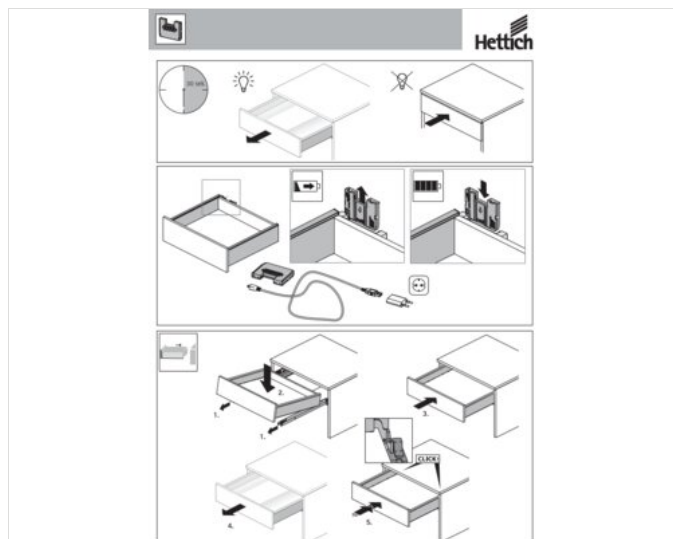

È possibile richiedere **luci LED opzionali** all'interno dei cassetti al momento dell'ordine a un costo aggiuntivo

PEZZI DI RICAMBIO

**Set ruote
diametro 100
mm tipo B (2
con freno)
RUOTA 100-B
SET**

DISEGNI TECNICI