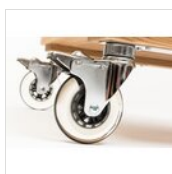

ART. 44000004 - ESPOO

CARRELLO ESPOO 3 CASSETTI + RINGHIERA

CARRELLI BASE

93x53xh 93cm with
handle 111,5x54 cm

85 kg

cm 124x66xh 96

✓ Carrello di servizio in rovere con
armadio e 3 cassetti

✓ Ringhiera di sicurezza
✓ Maniglia in acciaio verniciato nero

✓ 4 ruote diametro 100 con freno

COLORI DISPONIBILI

rovere chiaro

rovere wengé

MATERIALI

Legno rovere europeo massiccio

ISTRUZIONI PER LA PULIZIA

Istruzioni per la cura:

PEZZI DI RICAMBIO

**Set ruote
diametro 100
mm tipo B (2
con freno)
RUOTA 100-B
SET**

Per esigenze tecniche i dati citati ed i particolari fotografati non sono impegnativi e possono essere modificati senza preavviso. Le nostre condizioni commerciali sono disponibili su richiesta. Essendo il legno un prodotto naturale, i colori qui riprodotti sono puramente indicativi. Eventuali differenze cromatiche rispetto ai campioni o a precedenti spedizioni non costituiscono quindi motivo di reclamo. Tutti i componenti e tutti i materiali a contatto con gli alimenti sono stati testati e approvati come idonei ad uso alimentare, secondo le norme stabilite per legge. Tutti i diritti riservati - ©Ze Pé.