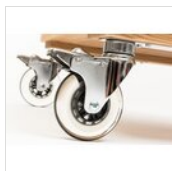

ART. 44000004 - ESPOO

**CARRELLO ESPOO 3 CASSETTI + RINGHIERA**

**CARRELLI BASE**

93x53xh 93cm with  
handle 111,5x54 cm

85 kg

cm 124x66xh 96

✓ Carrello di servizio in rovere con  
armadio e 3 cassetti

✓ Ringhiera di sicurezza  
✓ Maniglia in acciaio verniciato nero

✓ 4 ruote diametro 100 con freno

**COLORI DISPONIBILI**

rovere chiaro

rovere wengé

**MATERIALI**

Legno rovere europeo massiccio

## PEZZI DI RICAMBIO

---

**Set ruote  
diametro 100  
mm tipo B (2  
con freno)  
RUOTA 100-B  
SET**

Per esigenze tecniche i dati citati ed i particolari fotografati non sono impegnativi e possono essere modificati senza preavviso. Le nostre condizioni commerciali sono disponibili su richiesta. Essendo il legno un prodotto naturale, i colori qui riprodotti sono puramente indicativi. Eventuali differenze cromatiche rispetto ai campioni o a precedenti spedizioni non costituiscono quindi motivo di reclamo. Tutti i componenti e tutti i materiali a contatto con gli alimenti sono stati testati e approvati come idonei ad uso alimentare, secondo le norme stabilite per legge. Tutti i diritti riservati - ©Ze Pé.