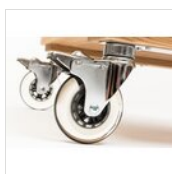

ART. 44000003 - ESPOO

**CARRELLO ESPOO PORTA + CASSETTO +
RINGHIERA**

CARRELLI BASE

93x53xh 93 cm with
handle 111,5x54 cm

82 kg

✓ Carrello di servizio in rovere con
armadietto e cassetto

✓ Ringhiera di sicurezza
✓ Maniglia in acciaio verniciato nero

✓ 4 ruote diametro 100 con freno

COLORI DISPONIBILI

rovere chiaro

rovere wengé

MATERIALI

Legno rovere europeo massiccio

ISTRUZIONI PER LA PULIZIA

Istruzioni per la cura:

PEZZI DI RICAMBIO

**Set ruote
diametro 100
mm tipo B (2
con freno)
RUOTA 100-B
SET**

Per esigenze tecniche i dati citati ed i particolari fotografati non sono impegnativi e possono essere modificati senza preavviso. Le nostre condizioni commerciali sono disponibili su richiesta. Essendo il legno un prodotto naturale, i colori qui riprodotti sono puramente indicativi. Eventuali differenze cromatiche rispetto ai campioni o a precedenti spedizioni non costituiscono quindi motivo di reclamo. Tutti i componenti e tutti i materiali a contatto con gli alimenti sono stati testati e approvati come idonei ad uso alimentare, secondo le norme stabilite per legge. Tutti i diritti riservati - ©Ze Pé.