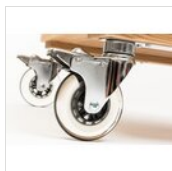

ISTRUZIONI PER LA PULIZIA

Istruzioni per la cura:

Prima del primo utilizzo consigliamo di lavare le parti del prodotto che vanno a contatto con gli alimenti. Consigliamo una pulizia costante del prodotto, dopo ogni utilizzo: • Le parti in legno non devono essere mai immerse in acqua, ma pulite solo con un panno umido con acqua pulita tiepida, sapone neutro e successivamente asciugate. • Le parti metalliche possono essere lavate a mano con acqua pulita tiepida, sapone neutro e successivamente asciugate. • Le parti in materiale plastico possono essere lavate a mano con acqua pulita tiepida, sapone neutro e successivamente asciugate. • No spugnette abrasive, no detersivi aggressivi, no idropulitrice, no lavastoviglie! • Alla fine del ciclo di lavaggio l'articolo va conservato in un ambiente interno pulito, non esposto ad umidità o a luce solare diretta.

PEZZI DI RICAMBIO

**Set ruote
diametro 100
mm tipo B (2
con freno)
RUOTA 100-B
SET**