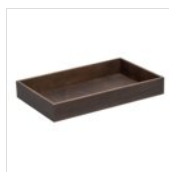

**ESPOSITORE
IN LEGNO
GN 1/1**
82100013