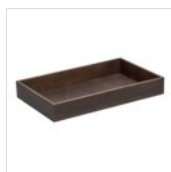

**ESPOSITORE
IN LEGNO
GN 1/1**
82100013