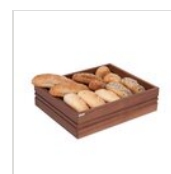

ART. 39000030 - ITALIC

ITALIC

NUOVI PRODOTTI

124 x 66 x 96 cm

cm 124x66xh 96

✓ Vernice atossica satinata trasparente.

✓ Ruote in acciaio cromato pivotanti con freno diam. cm 10 - antibatteriche ed antistatiche.

✓ Completo di 2 cassette GN 1/1 - H 8,5 cm, e due cassette GN 1/2 - h 8,5 cm

COLORI DISPONIBILI

noce

DESCRIZIONE

Due laterali pieghevoli a formare appoggi inclinati per contenere ciascuno due cassette, massimo kg 8 a pieghevole.. Due ribalte, lati corti, adatte ad allungare le dimensioni. Alta resistenza agli urti, tenute delle ribalte con magneti. .

PEZZI DI RICAMBIO

**Set ruote
diametro 100
mm tipo B (2
con freno)
RUOTA 100-B
SET**

**NATURE box
pane GN 1/1
15A01150**

**NATURE box
pane GN 1/2
15A11150**

DISEGNI TECNICI

Per le richieste di modifica del colore o della qualità del legno, è richiesta una quantità minima di 6 pezzi.