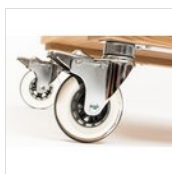

ART. 39000030 - ITALIC

ITALIC

NUOVI PRODOTTI

124 x 66 x 96 cm

cm 124x66xh 96

✓ Vernice atossica satinata trasparente.

✓ Ruote in acciaio cromato pivotanti con freno diam. cm 10 - antibatteriche ed antistatiche.

✓ Completo di 2 cassette GN 1/1 - H 8,5 cm, e due cassette GN 1/2 - h 8,5 cm

COLORI DISPONIBILI

noce

DESCRIZIONE

Due laterali pieghevoli a formare appoggi inclinati per contenere ciascuno due cassette, massimo kg 8 a pieghevole. Due ribalte, lati corti, adatte ad allungare le dimensioni. Alta resistenza agli urti, tenute delle ribalte con magneti. .

PEZZI DI RICAMBIO

**Set ruote
diametro 100
mm tipo B (2
con freno)
RUOTA 100-B
SET**

**NATURE box
pane GN 1/1
15A01150**

**NATURE box
pane GN 1/2
15A11150**

DISEGNI TECNICI

Per le richieste di modifica del colore o della qualità del legno, è richiesta una quantità minima di 6 pezzi.