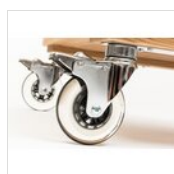

ART. 39000030 - ITALIC

ITALIC

NUOVI PRODOTTI

124 x 66 x 96 cm

cm 124x66xh 96

✓ Vernice atossica satinata trasparente.

✓ Ruote in acciaio cromato pivotanti con freno diam. cm 10 - antibatteriche ed antistatiche.

✓ Completo di 2 cassette GN 1/1 - H 8,5 cm, e due cassette GN 1/2 - h 8,5 cm

COLORI DISPONIBILI

noce

DESCRIZIONE

Due laterali pieghevoli a formare appoggi inclinati per contenere ciascuno due cassette, massimo kg 8 a pieghevole.. Due ribalte, lati corti, adatte ad allungare le dimensioni. Alta resistenza agli urti, tenute delle ribalte con magneti. .

PEZZI DI RICAMBIO

**Set ruote
diametro 100
mm tipo B (2
con freno)
RUOTA 100-B
SET**

**NATURE box
pane GN 1/1
15A01150**

**NATURE box
pane GN 1/2
15A11150**

DISEGNI TECNICI

Per le richieste di modifica del colore o della qualità del legno, è richiesta una quantità minima di 6 pezzi.