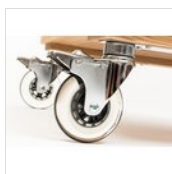

ART. 39000030 - ITALIC

ITALIC

NUOVI PRODOTTI

124 x 66 x 96 cm

cm 124x66xh 96

✓ Vernice atossica satinata trasparente.

✓ Ruote in acciaio cromato pivotanti con freno diam. cm 10 - antibatteriche ed antistatiche.

✓ Completo di 2 cassette GN 1/1- H 8,5 cm, e due cassette GN 1/2 - h 8,5 cm

COLORI DISPONIBILI

noce

DESCRIZIONE

Due laterali pieghevoli a formare appoggi inclinati per contenere ciascuno due cassette, massimo kg 8 a pieghevole. Due ribalte, lati corti, adatte ad allungare le dimensioni. Alta resistenza agli urti, tenute delle ribalte con magneti. .

PEZZI DI RICAMBIO

**Set ruote
diametro 100
mm tipo B (2
con freno)**
RUOTA 100-B
SET

**NATURE box
pane GN 1/1**
15A01150

**NATURE box
pane GN 1/2**
15A11150

DISEGNI TECNICI

Per le richieste di modifica del colore o della qualità del legno, è richiesta una quantità minima di 6 pezzi.