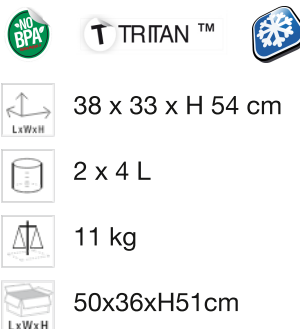

ART. 80702710 - CLASSIC INOX

CLASSIC INOX DISTRIBUTORE BEVANDE LITRI 4 X 2 ECO**DISTRIBUTORI BEVANDE**
 38 x 33 x H 54 cm

 2 x 4 L

 11 kg

 50x36xH51cm

✓ **Contenitori e tubi ghiaccio di alta qualità**

✓ **Facile utilizzo a due gusti litri 4 x 2**

✓ **Economicità nella qualità**

COLORI DISPONIBILI

inox

DESCRIZIONE

Struttura con due contenitori in acciaio inox 18/10 lucidato a specchio. Contenitori, litri 4, e portaghiaccio monoblocco fabbricati in stampi ad iniezione con materiale "TRITAN" senza colla esente da bisfenoli A. Fondo inclinato e posizione del rubinetto consentono la totale fuoriuscita dei liquidi. Possibilità di contenere bevande alcoliche max 25°. Spigoli arrotondati per facile e profonda pulizia. Certificazione alimentare. Rubinetti antigoccia semplice in nylon nero. Raccogliogocce e griglie estraibili in acciaio inox 18/10. Altezza massima dei bicchieri cm 18.