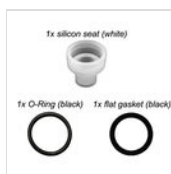

**Guarnizioni
per tutti
rubinetti
tranne RUB-
ECO**
GUARNIZIONI
SET