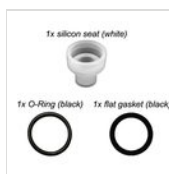

MATERIALI

Plastica PMMA tagliata al laser , Acciaio inox 18/10 lucido a specchio , Acciaio inox 18/10 satinato , Ottone cromato , Nylon nero

ISTRUZIONI PER LA PULIZIA

Plastica, PMMA e TRITAN

Si consiglia il lavaggio a mano con detersivo neutro e asciugarlo.

Acciaio inox lucidato a specchio

Si consiglia il lavaggio a mano con detersivo neutro.

PE, porcellana, vetro, acciaio inox satinato, inox e ottone cromato

Tutti i componenti rimovibili possono essere lavati in lavastoviglie. Se non fosse rimovibile, si consiglia il lavaggio a mano con detersivo neutro.

PEZZI DI RICAMBIO

stainless steel lid
FONDELLO
240-1

Guarnizioni per tutti rubinetti tranne RUB-ECO GUARNIZIONI SET

Griglia quadrata 14 x 14 cm in inox
GRI-QUADRA

Per esigenze tecniche i dati citati ed i particolari fotografati non sono impegnativi e possono essere modificati senza preavviso. Le nostre condizioni commerciali sono disponibili su richiesta. Essendo il legno un prodotto naturale, i colori qui riprodotti sono puramente indicativi. Eventuali differenze cromatiche rispetto ai campioni o a precedenti spedizioni non costituiscono quindi motivo di reclamo. Tutti i componenti e tutti i materiali a contatto con gli alimenti sono stati testati e approvati come idonei ad uso alimentare, secondo le norme stabilite per legge. Tutti i diritti riservati - ©Ze Pé.