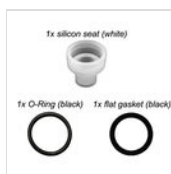

MATERIALI

Plastica PMMA tagliata al laser , Acciaio inox 18/10 lucido a specchio , Acciaio inox 18/10 satinato , Ottone cromato , Nylon nero

ISTRUZIONI PER LA PULIZIA

Plastica, PMMA e TRITAN

Si consiglia il lavaggio a mano con detersivo neutro e asciugarlo.

Acciaio inox lucidato a specchio

Si consiglia il lavaggio a mano con detersivo neutro.

PE, porcellana, vetro, acciaio inox satinato, inox e ottone cromato

Tutti i componenti rimovibili possono essere lavati in lavastoviglie. Se non fosse rimovibile, si consiglia il lavaggio a mano con detersivo neutro.

PEZZI DI RICAMBIO

**stainless
steel lid**
FONDELLO
240-1

**Guarnizioni
per tutti
rubinetti
tranne RUB-
ECO**
GUARNIZIONI
SET

**Griglia
quadrata 14 x
14 cm in inox**
GRI-QUADRA

Per esigenze tecniche i dati citati ed i particolari fotografati non sono impegnativi e possono essere modificati senza preavviso. Le nostre condizioni commerciali sono disponibili su richiesta. Essendo il legno un prodotto naturale, i colori qui riprodotti sono puramente indicativi. Eventuali differenze cromatiche rispetto ai campioni o a precedenti spedizioni non costituiscono quindi motivo di reclamo. Tutti i componenti e tutti i materiali a contatto con gli alimenti sono stati testati e approvati come idonei ad uso alimentare, secondo le norme stabilite per legge. Tutti i diritti riservati - ©Ze Pé.