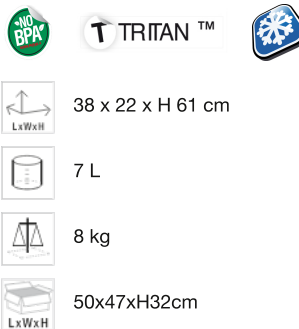

ART. 20702074 - CLASSIC INOX

CLASSIC INOX DISTRIBUTORE BEVANDE LITRI 7

DISTRIBUTORI BEVANDE

✓ Prodotto artigianale di grande qualità

✓ Certificazione alimentare

✓ Elevata durata del prodotto con una capacità alta di 7 litri

COLORI DISPONIBILI

inox

DESCRIZIONE

Struttura in acciaio inox 18/10 lucidato a specchio. Contenitore, litri 7, e portaghiaccio monoblocco fabbricati in stampi ad iniezione con materiale "TRITAN" senza colla esente da bisfenoli A. Fondo inclinato e posizione del rubinetto consentono la totale fuoriuscita dei liquidi. Possibilità di contenere bevande alcoliche max 25°. Spigoli arrotondati per facile e profonda pulizia. Certificazione alimentare. Rubinetto antigoccia di agevole montaggio, smontaggio e pulizia. Griglia in acciaio inox 18/10 estraibile. Altezza massima dei bicchieri cm 18.