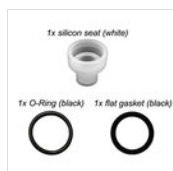

ISTRUZIONI PER LA PULIZIA

Legno verniciato, granito, marmo e/o alluminio

Si consiglia di utilizzare un panno inumidito con acqua. Non utilizzare solventi, detersivi o abrasivi. Non immergere in acqua, asciugare immediatamente dopo la pulizia.

Acciaio inox lucidato a specchio

Si consiglia il lavaggio a mano con detersivo neutro.

PE, porcellana, vetro, acciaio inox satinato, inox e ottone cromato

Tutti i componenti rimovibili possono essere lavati in lavastoviglie. Se non fosse rimovibile, si consiglia il lavaggio a mano con detersivo neutro.

Componenti elettrici e/o fornello a gas

La pulizia e la manutenzione devono rispettare, tassativamente, le istruzioni allegate al prodotto.

PEZZI DI RICAMBIO