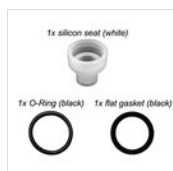

### Acciaio inox lucidato a specchio

Si consiglia il lavaggio a mano con detersivo neutro.

### PE, porcellana, vetro, acciaio inox satinato, inox e ottone cromato

Tutti i componenti rimovibili possono essere lavati in lavastoviglie. Se non fosse rimovibile, si consiglia il lavaggio a mano con detersivo neutro.

## PEZZI DI RICAMBIO

**Guarnizioni  
per tutti  
rubinetti  
tranne RUB-  
ECO  
GUARNIZIONI  
SET**

**Raccogli  
gocce Ø 12  
cm in inox  
RACC2**

**Griglia Ø 9,9  
cm in inox  
GRI2**

Per esigenze tecniche i dati citati ed i particolari fotografati non sono impegnativi e possono essere modificati senza preavviso. Le nostre condizioni commerciali sono disponibili su richiesta. Essendo il legno un prodotto naturale, i colori qui riprodotti sono puramente indicativi. Eventuali differenze cromatiche rispetto ai campioni o a precedenti spedizioni non costituiscono quindi motivo di reclamo. Tutti i componenti e tutti i materiali a contatto con gli alimenti sono stati testati e approvati come idonei ad uso alimentare, secondo le norme stabilite per legge. Tutti i diritti riservati - ©Ze Pé.