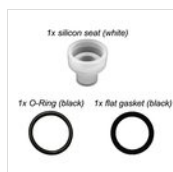

## PEZZI DI RICAMBIO

**Guarnizioni  
per tutti  
rubinetti  
tranne RUB-  
ECO  
GUARNIZIONI  
SET**

**Raccogli  
gocce Ø 12  
cm in inox  
RACC2**

**Griglia Ø 9,9  
cm in inox  
GRI2**

Per esigenze tecniche i dati citati ed i particolari fotografati non sono impegnativi e possono essere modificati senza preavviso. Le nostre condizioni commerciali sono disponibili su richiesta. Essendo il legno un prodotto naturale, i colori qui riprodotti sono puramente indicativi. Eventuali differenze cromatiche rispetto ai campioni o a precedenti spedizioni non costituiscono quindi motivo di reclamo. Tutti i componenti e tutti i materiali a contatto con gli alimenti sono stati testati e approvati come idonei ad uso alimentare, secondo le norme stabilite per legge. Tutti i diritti riservati - ©Ze Pé.