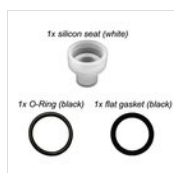

Acciaio inox lucidato a specchio

Si consiglia il lavaggio a mano con detersivo neutro.

PEZZI DI RICAMBIO

Coperchio trasparente quadrato per bevande
01 COP 165

Contenitore e tubo del ghiaccio quadrato (6l)
CONT-ICE01

Rubinetto in inox ZEROUNO RUB-01

Guarnizioni per tutti rubinetti tranne RUB-ECO
GUARNIZIONI SET

Griglia quadrata 11,2 x 11,2 cm in inox
01 GRI

Raccogli gocce quadrata 13,7 x 13,7 cm in inox
01 RACC

Per esigenze tecniche i dati citati ed i particolari fotografati non sono impegnativi e possono essere modificati senza preavviso. Le nostre condizioni commerciali sono disponibili su richiesta. Essendo il legno un prodotto naturale, i colori qui riprodotti sono puramente indicativi. Eventuali differenze cromatiche rispetto ai campioni o a precedenti spedizioni non costituiscono quindi motivo di reclamo. Tutti i componenti e tutti i materiali a contatto con gli alimenti sono stati testati e approvati come idonei ad uso alimentare, secondo le norme stabilite per legge. Tutti i diritti riservati - ©Ze Pé.