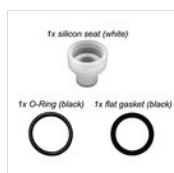

**Acciaio inox lucidato a specchio**

Si consiglia il lavaggio a mano con detersivo neutro.

**PEZZI DI RICAMBIO**

**Coperchio trasparente quadrato per bevande**  
01 COP 165

**Contenitore e tubo del ghiaccio quadrato (6l)**  
CONT-ICE01

**Rubinetto in inox**  
**ZEROUNO**  
RUB-01

**Guarnizioni per tutti rubinetti tranne RUB-ECO**  
GUARNIZIONI SET

**Griglia quadrata 11,2 x 11,2 cm in inox**  
01 GRI

**Raccogli gocce quadrata 13,7 x 13,7 cm in inox**  
01 RACC