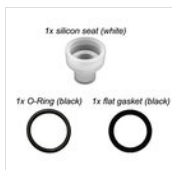

✓ Contenitore e portagiaccio monoblocco

✓ Cubo, base e raccogliocce con griglia in acciaio inox

COLORI DISPONIBILI

inox

DESCRIZIONE

Struttura in acciaio inox 18/10 lucidato a specchio. Prodotto artigianale di altissima qualità. Coperchio in PMMA trasparente. Contenitore, litri 6, e portagiaccio monoblocco fabbricati in stampi ad iniezione con materiale "TRITAN" senza colla esente da bisfenoli A. Fondo inclinato e posizione del rubinetto consentono la totale fuoriuscita dei liquidi. Possibilità di contenere bevande alcoliche fino a max 25 % vol . Spigoli arrotondati consentono una efficiente ed efficace pulizia. Certificato alimentare. Rubinetto in acciaio inox con maniglia di design ZEROUNO - facile montaggio, smontaggio e pulizia. Raccogliocce e griglia estraibili. Altezza massima dei bicchieri cm 18. Sistema antiraschiamento tra base in metallo e superficie del tavolo.

Acciaio inox lucidato a specchio

Si consiglia il lavaggio a mano con detersivo neutro.

PEZZI DI RICAMBIO

Coperchio trasparente quadrato per bevande
01 COP 165

Contenitore e tubo del ghiaccio quadrato (6l)
CONT-ICE01

Rubinetto in inox ZEROUNO
RUB-01

Guarnizioni per tutti rubinetti tranne RUB-ECO
GUARNIZIONI SET

Griglia quadrata 11,2 x 11,2 cm in inox
01 GRI

Raccogli gocce quadrata 13,7 x 13,7 cm in inox
01 RACC

Per esigenze tecniche i dati citati ed i particolari fotografati non sono impegnativi e possono essere modificati senza preavviso. Le nostre condizioni commerciali sono disponibili su richiesta. Essendo il legno un prodotto naturale, i colori qui riprodotti sono puramente indicativi. Eventuali differenze cromatiche rispetto ai campioni o a precedenti spedizioni non costituiscono quindi motivo di reclamo. Tutti i componenti e tutti i materiali a contatto con gli alimenti sono stati testati e approvati come idonei ad uso alimentare, secondo le norme stabilite per legge. Tutti i diritti riservati - ©Ze Pé.