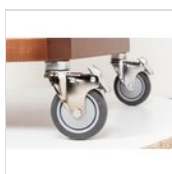

INSTRUCTIONS DE NETTOYAGE

Bois verni, granit, marbre, aluminium

Nous vous recommandons d'utiliser un chiffon humide. Ne pas utiliser de solvants, de détergents ou d'abrasifs. Ne pas plonger dans l'eau, sécher immédiatement après le nettoyage.

PE, porcelaine, verre, acier inoxydable satiné, acier chromé et laiton.

Tous les éléments amovibles peuvent être lavés au lave-vaisselle. S'ils ne sont pas amovibles, nous recommandons de les laver à la main avec un détergent neutre.

Roulettes pivotantes

Il est recommandé de le laver à la main avec un chiffon doux et un détergent neutre. Après le lavage, le produit doit être séché.

Composants électriques, cuisinière à gaz

Le nettoyage et l'entretien doivent être strictement conformes aux instructions jointes au produit.

PIÈCES DE RECHANGE

**Set de 4
roues
diamètre 100
mm Type A (2
avec freins)
RUOTA 100**