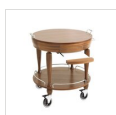

PARIS

PARIS RONDE TOP SERVICE

Art. 43020300

TOP ET OPTIONELS

Ø 80 x H 5 cm

10 kg

81x81xH72cm

✓ **Panneau en placage de bois indéformable**

✓ **Deux poignées de maintien**

✓ **Système facile pour centrer le plateau sur le chariot**

COULEURS DISPONIBLES

tanganica

mahogany naturelle

palissandre

noyer

wengé

DESCRIPTION

A utiliser sur le chariot de service de base RONDE PARIS art, 33030300, Panneau en bois plaqué avec système de centrage. Peint avec une laque très résistante et non toxique disponible en 5 couleurs. Deux poignées . Dimensions du chariot supérieur et du chariot de base (à commander séparément) Ø 80 x H 80 cm.