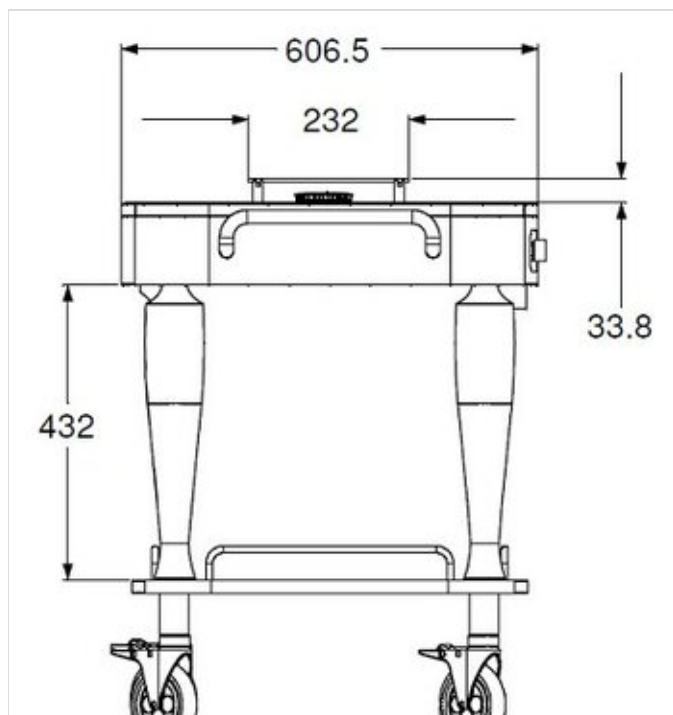

INSTRUCTIONS DE NETTOYAGE

Bois verni, granit, marbre, aluminium

Nous vous recommandons d'utiliser un chiffon humide. Ne pas utiliser de solvants, de détergents ou d'abrasifs. Ne pas plonger dans l'eau, sécher immédiatement après le nettoyage.

PE, porcelaine, verre, acier inoxydable satiné, acier chromé et laiton.

Tous les éléments amovibles peuvent être lavés au lave-vaisselle. S'ils ne sont pas amovibles, nous recommandons de les laver à la main avec un détergent neutre.

Composants électriques, cuisinière à gaz

Le nettoyage et l'entretien doivent être strictement conformes aux instructions jointes au produit.

PIÈCES DE RECHANGE

DESSINS TECHNIQUES

Pour des raisons de fabrication, les spécifications mentionnées ne sont pas contraignantes et peuvent être modifiées sans préavis. Les conditions de vente sont disponibles sur demande. Le bois étant un produit naturel, les couleurs indiquées ne sont qu'indicatives. Les éventuelles différences de couleur et de grain par rapport aux échantillons et aux livraisons précédentes ne constituent pas un motif de réclamation. Toutes les pièces et les matériaux en contact direct avec les aliments ont été testés et approuvés pour le contact alimentaire selon les règles établies par la loi. Tous droits réservés - ©Ze Pé.