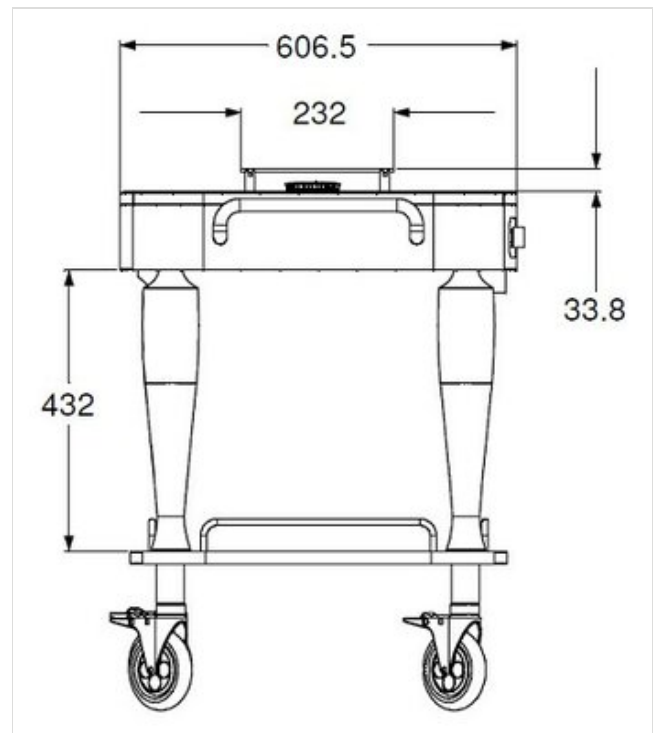

PIÈCES DE RECHANGE

Set de 4 roues
diamètre 125
mm (toutes avec
freins)

RUOTA 125-B
SET

DESSINS TECHNIQUES

Pour des raisons de fabrication, les spécifications mentionnées ne sont pas contraignantes et peuvent être modifiées sans préavis. Les conditions de vente sont disponibles sur demande. Le bois étant un produit naturel, les couleurs indiquées ne sont qu'indicatives. Les éventuelles différences de couleur et de grain par rapport aux échantillons et aux livraisons précédentes ne constituent pas un motif de réclamation. Toutes les pièces et les matériaux en contact direct avec les aliments ont été testés et approuvés pour le contact alimentaire selon les règles établies par la loi. Tous droits réservés - ©Ze Pé.