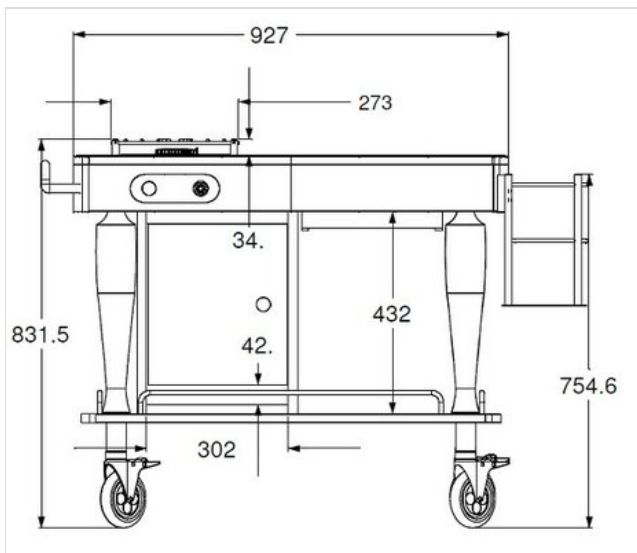

PIÈCES DE RECHANGE

Set de 4 roues
diamètre 125
mm (toutes avec
freins)

RUOTA 125-B
SET

DESSINS TECHNIQUES

Pour des raisons de fabrication, les spécifications mentionnées ne sont pas contraignantes et peuvent être modifiées sans préavis. Les conditions de vente sont disponibles sur demande. Le bois étant un produit naturel, les couleurs indiquées ne sont qu'indicatives. Les éventuelles différences de couleur et de grain par rapport aux échantillons et aux livraisons précédentes ne constituent pas un motif de réclamation. Toutes les pièces et les matériaux en contact direct avec les aliments ont été testés et approuvés pour le contact alimentaire selon les règles établies par la loi. Tous droits réservés - ©Ze Pé.