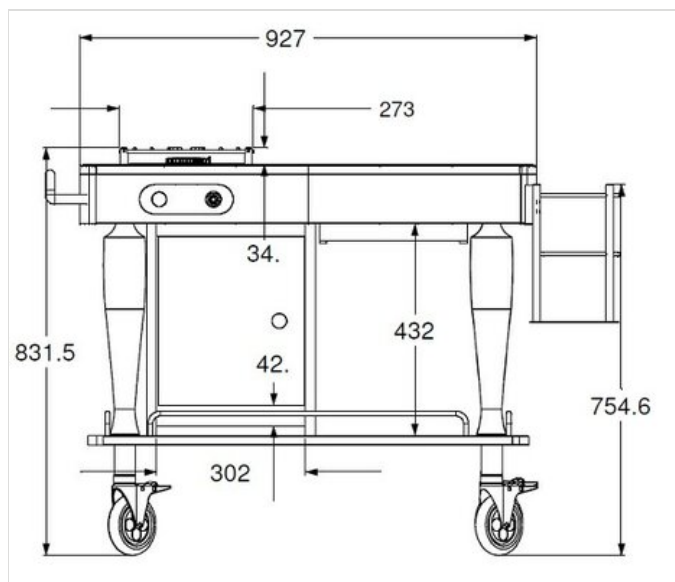

INSTRUCTIONS DE NETTOYAGE

Bois verni, granit, marbre, aluminium

Nous vous recommandons d'utiliser un chiffon humide. Ne pas utiliser de solvants, de détergents ou d'abrasifs. Ne pas plonger dans l'eau, sécher immédiatement après le nettoyage.

PE, porcelaine, verre, acier inoxydable satiné, acier chromé et laiton.

Tous les éléments amovibles peuvent être lavés au lave-vaisselle. S'ils ne sont pas amovibles, nous recommandons de les laver à la main avec un détergent neutre.

Composants électriques, cuisinière à gaz

Le nettoyage et l'entretien doivent être strictement conformes aux instructions jointes au produit.

PIÈCES DE RECHANGE

DESSINS TECHNIQUES

Pour des raisons de fabrication, les spécifications mentionnées ne sont pas contraignantes et peuvent être modifiées sans préavis. Les conditions de vente sont disponibles sur demande. Le bois étant un produit naturel, les couleurs indiquées ne sont qu'indicatives. Les éventuelles différences de couleur et de grain par rapport aux échantillons et aux livraisons précédentes ne constituent pas un motif de réclamation. Toutes les pièces et les matériaux en contact direct avec les aliments ont été testés et approuvés pour le contact alimentaire selon les règles établies par la loi. Tous droits réservés - ©Ze Pé.