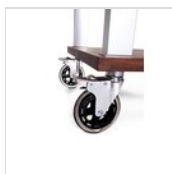

Roulettes pivotantes

Il est recommandé de le laver à la main avec un chiffon doux et un détergent neutre. Après le lavage, le produit doit être séché.

PIÈCES DE RECHANGE

**Set de 4
roues
diamètre 125
mm (toutes
avec freins)
RUOTA 125-B
SET**