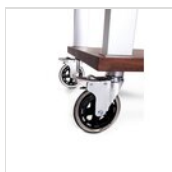

Roulettes pivotantes

Il est recommandé de le laver à la main avec un chiffon doux et un détergent neutre. Après le lavage, le produit doit être séché.

PIÈCES DE RECHANGE

**Set de 4
roues
diamètre 125
mm (toutes
avec freins)
RUOTA 125-B
SET**