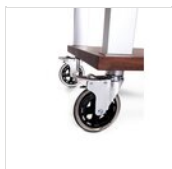

DESCRIPTION

Chariot vintage en bois massif. Structure du plateau à encastrer extractible également en bois massif. Plateau à encastrer extractible en polyéthylène. 1 grande poignée en laiton chromé avec poignée en bois. Panneau en bois plaqué au niveau inférieur. Peint avec une laque très résistante et non toxique, disponible en 5 couleurs. Garde-corps en acier chromé au niveau inférieur. 4 roulettes pivotantes antistatiques, antibactériennes et non marquantes Ø 12,5 cm. Vous recherchez un chariot de service à 3 niveaux ? Aucun problème ! Il suffit de demander un niveau supplémentaire pour maximiser la fonctionnalité et l'efficacité. .

Roulettes pivotantes

Il est recommandé de le laver à la main avec un chiffon doux et un détergent neutre. Après le lavage, le produit doit être séché.

PIÈCES DE RECHANGE

**Set de 4
roues
diamètre 125
mm (toutes
avec freins)
RUOTA 125-B
SET**