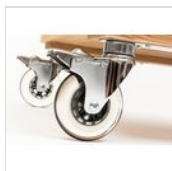

Bois verni, granit, marbre, aluminium

Nous vous recommandons d'utiliser un chiffon humide. Ne pas utiliser de solvants, de détergents ou d'abrasifs. Ne pas plonger dans l'eau, sécher immédiatement après le nettoyage.

PE, porcelaine, verre, acier inoxydable satiné, acier chromé et laiton.

Tous les éléments amovibles peuvent être lavés au lave-vaisselle. S'ils ne sont pas amovibles, nous recommandons de les laver à la main avec un détergent neutre.

Roulettes pivotantes

Il est recommandé de le laver à la main avec un chiffon doux et un détergent neutre. Après le lavage, le produit doit être séché.

PIÈCES DE RECHANGE

**Set de 4
roues
diamètre 100
mm Type B (2
avec freins)
RUOTA 100-B
SET**