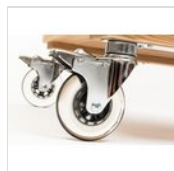

Bois verni, granit, marbre, aluminium

Nous vous recommandons d'utiliser un chiffon humide. Ne pas utiliser de solvants, de détergents ou d'abrasifs. Ne pas plonger dans l'eau, sécher immédiatement après le nettoyage.

PE, porcelaine, verre, acier inoxydable satiné, acier chromé et laiton.

Tous les éléments amovibles peuvent être lavés au lave-vaisselle. S'ils ne sont pas amovibles, nous recommandons de les laver à la main avec un détergent neutre.

Roulettes pivotantes

Il est recommandé de le laver à la main avec un chiffon doux et un détergent neutre. Après le lavage, le produit doit être séché.

PIÈCES DE RECHANGE

**Set de 4
roues
diamètre 100
mm Type B (2
avec freins)
RUOTA 100-B
SET**