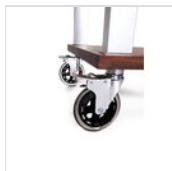

Roulettes pivotantes

Il est recommandé de le laver à la main avec un chiffon doux et un détergent neutre. Après le lavage, le produit doit être séché.

PIÈCES DE RECHANGE

Bol à champagne carré
50231400

Support pour 3 bouteilles TACTUS
50525030

Jeu de 4 roues pour le TACTUS noir (toutes avec freins)
RUOTA TACTUS BLACK

Set de 4 roues diamètre 125 mm (toutes avec freins)
RUOTA 125-B SET

Pour des raisons de fabrication, les spécifications mentionnées ne sont pas contraignantes et peuvent être modifiées sans préavis. Les conditions de vente sont disponibles sur demande. Le bois étant un produit naturel, les couleurs indiquées ne sont qu'indicatives. Les éventuelles différences de couleur et de grain par rapport aux échantillons et aux livraisons précédentes ne constituent pas un motif de réclamation. Toutes les pièces et les matériaux en contact direct avec les aliments ont été testés et approuvés pour le contact alimentaire selon les règles établies par la loi. Tous droits réservés - ©Ze Pé.