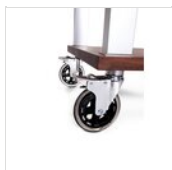

INSTRUCTIONS DE NETTOYAGE

Bois

Pour le nettoyage, utilisez un chiffon humide avec de l'eau. Ne pas utiliser de solvants, détergents ou abrasifs. Ne pas immerger dans l'eau et sécher immédiatement après le nettoyage.

Bois verni, granit, marbre, aluminium

Nous vous recommandons d'utiliser un chiffon humide. Ne pas utiliser de solvants, de détergents ou d'abrasifs. Ne pas plonger dans l'eau, sécher immédiatement après le nettoyage.

PE, porcelaine, verre, acier inoxydable satiné, acier chromé et laiton.

Tous les éléments amovibles peuvent être lavés au lave-vaisselle. S'ils ne sont pas amovibles, nous recommandons de les laver à la main avec un détergent neutre.

Roulettes pivotantes

Il est recommandé de le laver à la main avec un chiffon doux et un détergent neutre. Après le lavage, le produit doit être séché.

Composants électriques, cuisinière à gaz

Le nettoyage et l'entretien doivent être strictement conformes aux instructions jointes au produit.

PIÈCES DE RECHANGE

**Set de 4
roues
diamètre 125
mm (toutes
avec freins)
RUOTA 125-B
SET**