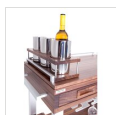

NATURE

NATURE CHARIOT À VIN ET À LIQUEUR

Art. 30566400

CHARIOTS BOISSONS

99,5 x 53 x H 104 cm

2 levels

80 kg

113x64xH91cm

✓ Chariot de service en noyer massif

✓ Porte-verres pour suspendre les verres à l'envers

✓ Porte-bouteilles avec et sans glacettes

COULEURS DISPONIBLES

noyer

DESCRIPTION

Chariot de service intemporel en bois de noyer massif. Peint avec une laque très résistante et non toxique. Pieds et poignée en aluminium anodisé argenté. Deux tiroirs professionnels à fermeture lisse, dont un avec une étagère amovible pour les assiettes à l'intérieur. Bar NATURE TOP extractible (art. 41140400) avec un porte-bouteilles et 3 glacières à vin isolées en acier inoxydable (glacettes). Porte-verres en PMMA satiné sous les tiroirs en . Deux porte-bouteilles fixés au niveau inférieur. Roulettes pivotantes en silicone Ø 12,5 cm, antistatiques, antibactériennes et non marquantes avec fourches en acier chromé avec freins.