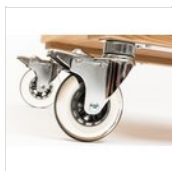

ART. 44000101 - ESPOO

ESPOO FLAMBE' TROLLEY PORTE + TIROIR

CHARIOTS FLAMBÈ

93x53xh 93 cm with
handle 111,5x54 cm

100 kg

cm 124x66xh 96

✓ Chariot en chêne certifié flambe

✓ Plan de travail protégé par une
plaque en acier inoxydable

✓ Compartiment à bouteilles + tiroir
avec garde-corps

✓ 4 roues diam. 100 avec frein

✓ Peinture transparente non toxique

✓ Poignée en acier peint en noir

COULEURS DISPONIBLES

chêne clair

chêne wengé

MATÉRIAUX

PIÈCES DE RECHANGE

**Set de 4
roues
diamètre 100
mm Type B (2
avec freins)
RUOTA 100-B
SET**

Pour des raisons de fabrication, les spécifications mentionnées ne sont pas contraignantes et peuvent être modifiées sans préavis. Les conditions de vente sont disponibles sur demande. Le bois étant un produit naturel, les couleurs indiquées ne sont qu'indicatives. Les éventuelles différences de couleur et de grain par rapport aux échantillons et aux livraisons précédentes ne constituent pas un motif de réclamation. Toutes les pièces et les matériaux en contact direct avec les aliments ont été testés et approuvés pour le contact alimentaire selon les règles établies par la loi. Tous droits réservés - ©Ze Pé.