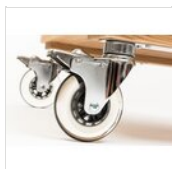

ART. 44000101 - ESPOO

ESPOO FLAMBE' TROLLEY PORTE + TIROIR

CHARIOTS FLAMBÈ

93x53xh 93 cm with
handle 111,5x54 cm

100 kg

cm 124x66xh 96

✓ Chariot en chêne certifié flambe

✓ Plan de travail protégé par une
plaque en acier inoxydable

✓ Compartiment à bouteilles + tiroir
avec garde-corps

✓ 4 roues diam. 100 avec frein

✓ Peinture transparente non toxique

✓ Poignée en acier peint en noir

COULEURS DISPONIBLES

chêne clair

chêne wengé

MATÉRIAUX

PIÈCES DE RECHANGE

**Set de 4
roues
diamètre 100
mm Type B (2
avec freins)
RUOTA 100-B
SET**

Pour des raisons de fabrication, les spécifications mentionnées ne sont pas contraignantes et peuvent être modifiées sans préavis. Les conditions de vente sont disponibles sur demande. Le bois étant un produit naturel, les couleurs indiquées ne sont qu'indicatives. Les éventuelles différences de couleur et de grain par rapport aux échantillons et aux livraisons précédentes ne constituent pas un motif de réclamation. Toutes les pièces et les matériaux en contact direct avec les aliments ont été testés et approuvés pour le contact alimentaire selon les règles établies par la loi. Tous droits réservés - ©Ze Pé.