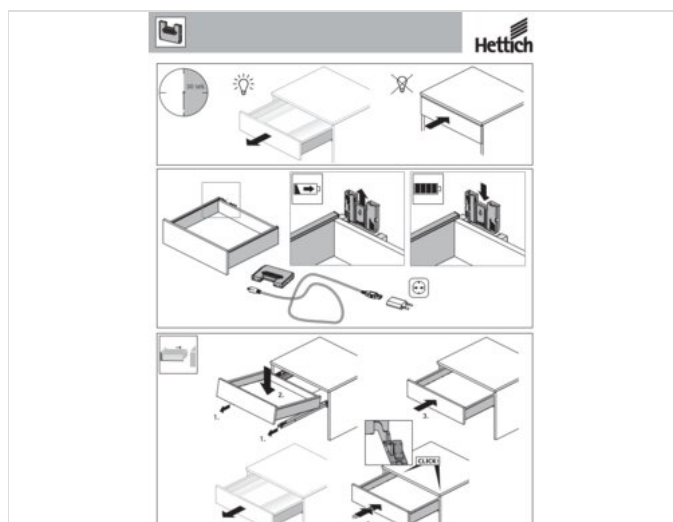

INSTRUCTIONS DE NETTOYAGE

Instructions d'entretien:

Il est recommandé de laver les parties du produit qui entrent en contact avec les aliments avant la première utilisation. Nous recommandons de nettoyer régulièrement le produit après chaque utilisation : • Les parties en bois ne doivent jamais être immergées dans l'eau, mais nettoyées uniquement à l'aide d'un chiffon humide imbibé d'eau tiède propre et de savon neutre, puis séchées. • Les pièces en métal peuvent être lavées à la main avec de l'eau tiède propre et du savon neutre, puis séchées. • Les pièces en plastique peuvent être lavées à la main avec de l'eau tiède propre et du savon doux, puis séchées. • Pas d'éponges abrasives, pas de détergents agressifs, pas de nettoyeurs haute pression, pas de lave-vaisselle ! • À la fin du cycle de lavage, l'article doit être stocké dans un environnement intérieur propre, non exposé à l'humidité ou à la lumière directe du soleil.

Des lumières LED en option à l'intérieur des tiroirs peuvent être demandées au moment de la commande moyennant un coût supplémentaire.

PIÈCES DE RECHANGE

DESSINS TECHNIQUES

Pour des raisons de fabrication, les spécifications mentionnées ne sont pas contraignantes et peuvent être modifiées sans préavis. Les conditions de vente sont disponibles sur demande. Le bois étant un produit naturel, les couleurs indiquées ne sont qu'indicatives. Les éventuelles différences de couleur et de grain par rapport aux échantillons et aux livraisons précédentes ne constituent pas un motif de réclamation. Toutes les pièces et les matériaux en contact direct avec les aliments ont été testés et approuvés pour le contact alimentaire selon les règles établies par la loi. Tous droits réservés - ©Ze Pé.