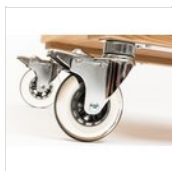

INSTRUCTIONS DE NETTOYAGE

Instructions d'entretien:

Il est recommandé de laver les parties du produit qui entrent en contact avec les aliments avant la première utilisation. Nous recommandons de nettoyer régulièrement le produit après chaque utilisation : • Les parties en bois ne doivent jamais être immergées dans l'eau, mais nettoyées uniquement à l'aide d'un chiffon humide imbibé d'eau tiède propre et de savon neutre, puis séchées. • Les pièces en métal peuvent être lavées à la main avec de l'eau tiède propre et du savon neutre, puis séchées. • Les pièces en plastique peuvent être lavées à la main avec de l'eau tiède propre et du savon doux, puis séchées. • Pas d'éponges abrasives, pas de détergents agressifs, pas de nettoyeurs haute pression, pas de lave-vaisselle ! • À la fin du cycle de lavage, l'article doit être stocké dans un environnement intérieur propre, non exposé à l'humidité ou à la lumière directe du soleil.

PIÈCES DE RECHANGE

**Set de 4
roues
diamètre 100
mm Type B (2
avec freins)
RUOTA 100-B
SET**