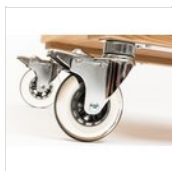

## PIÈCES DE RECHANGE

---

**Set de 4  
roues  
diamètre 100  
mm Type B (2  
avec freins)  
RUOTA 100-B  
SET**

Pour des raisons de fabrication, les spécifications mentionnées ne sont pas contraignantes et peuvent être modifiées sans préavis. Les conditions de vente sont disponibles sur demande. Le bois étant un produit naturel, les couleurs indiquées ne sont qu'indicatives. Les éventuelles différences de couleur et de grain par rapport aux échantillons et aux livraisons précédentes ne constituent pas un motif de réclamation. Toutes les pièces et les matériaux en contact direct avec les aliments ont été testés et approuvés pour le contact alimentaire selon les règles établies par la loi. Tous droits réservés - ©Ze Pé.