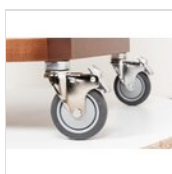

INSTRUCTIONS DE NETTOYAGE

Instructions d'entretien:

Il est recommandé de laver les parties du produit qui entrent en contact avec les aliments avant la première utilisation. Nous recommandons de nettoyer régulièrement le produit après chaque utilisation : • Les parties en bois ne doivent jamais être immergées dans l'eau, mais nettoyées uniquement à l'aide d'un chiffon humide imbibé d'eau tiède propre et de savon neutre, puis séchées. • Les pièces en métal peuvent être lavées à la main avec de l'eau tiède propre et du savon neutre, puis séchées. • Les pièces en plastique peuvent être lavées à la main avec de l'eau tiède propre et du savon doux, puis séchées. • Pas d'éponges abrasives, pas de détergents agressifs, pas de nettoyeurs haute pression, pas de lave-vaisselle ! • À la fin du cycle de lavage, l'article doit être stocké dans un environnement intérieur propre, non exposé à l'humidité ou à la lumière directe du soleil.

Des lumières LED en option à l'intérieur des tiroirs peuvent être demandées au moment de la commande moyennant un coût supplémentaire.

PIÈCES DE RECHANGE

**Set de 4
roues
diamètre 100
mm Type A (2
avec freins)
RUOTA 100**