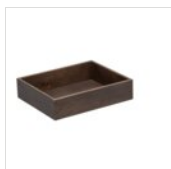

ART. 82100005 - DOLOMITI

**PRÉSENTOIR DOLOMITI POUR
PAIN/FRUITS/PORTIONS INDIVIDUELLES**

ACCESSOIRES POUR PAIN ET FRUITS

L 58 x 32,5 x H 35 cm

✓ Présentoir en métal noir / 2 x GN 1/2
cassettes en hêtre massif
imperméabilisé avec un mélange
d'huile tiges végétales
Horizontales en acier chromé

✓ Conception compacte et peu
encombrante

COULEURS DISPONIBLES

Brun gris

DESCRIPTION

En les achetant ensemble avec 82100005 et 82100007, il est possible de créer des buffets de différents niveaux..

PIÈCES DE RECHANGE