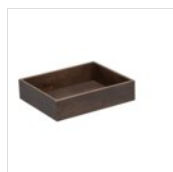

INSTRUCTIONS DE NETTOYAGE

FINISH

Bois de hêtre vapeur traité avec deux couches de peinture à base d'eau, approprié et certifié conforme aux normes légales. Par conséquent, les produits répondent aux exigences des règlements européens.

PIÈCES DE RECHANGE

**PRÉSENTOIR
EN BOIS GN
1/2**
82100015