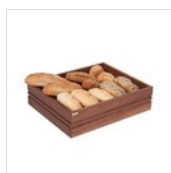

NATURE
Boîte à pain
GN 1/2
15A11150