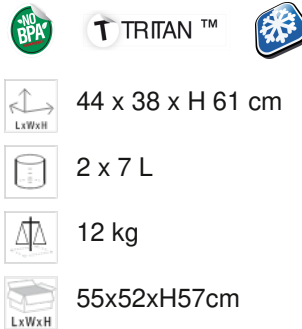

ART. 80702690 - CLASSIC INOX

CLASSIC INOX DOUBLE DISTRIBUTEUR DE JUS (2 X 7L) ECO

DISTRIBUTEUR DE BOISSONS

44 x 38 x H 61 cm

2 x 7 L

12 kg

55x52xH57cm

✓ Utilisation fonctionnelle avec deux types de céréales différentes, de 7 litres chacune

✓ Robinetterie simple en nylon noir anti-goutte

✓ Qualité abordable

COULEURS DISPONIBLES

DESCRIPTION

Structure avec deux conteneurs en acier inoxydable 18/10 poli miroir..Conteneurs de 7 litres chacun et tubes à glace monoblocs fabriqués par injection de moule avec "TRITAN" sans colle, sans bisphénol A.. Fond incliné et position du robinet permettant l'évacuation complète des liquides. Possibilité de contenir des boissons alcoolisées jusqu'à 25 % vol max.. Coins arrondis pour un nettoyage facile et complet.Certifié alimentaire. Robinets simples en nylon noir anti-goutte. Bacs et grilles d'égouttage amovibles en acier inoxydable 18/10 . Hauteur maximale des verres 18 cm.