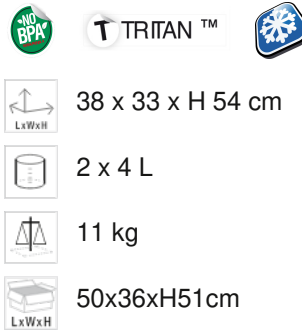

ART. 80702710 - CLASSIC INOX

CLASSIC INOX DOUBLE DISTRIBUTEUR DE JUS (2 X 4L) ECO

DISTRIBUTEUR DE BOISSONS

38 x 33 x H 54 cm

2 x 4 L

11 kg

50x36xH51cm

✓ Conteneurs et tubes à glace de haute qualité

✓ Utilisation fonctionnelle avec deux types de céréales différentes, d'une capacité de 4 litres chacune

✓ Qualité abordable

COULEURS DISPONIBLES

DESCRIPTION

Structure avec deux conteneurs en acier inoxydable 18/10 poli miroir..Conteneurs de 4 litres chacun et tubes à glace monoblocs fabriqués par injection de moule avec "TRITAN" sans colle, sans bisphénol A.. Le fond incliné et la position du robinet permettent l'évacuation complète des liquides. Possibilité de contenir des boissons alcoolisées jusqu'à 25 % vol max.. Coins arrondis pour un nettoyage facile et complet.Certifié alimentaire. Robinets simples en nylon noir anti-goutte. Bacs et grilles d'égouttage amovibles en acier inoxydable 18/10 . Hauteur maximale des verres 18 cm.