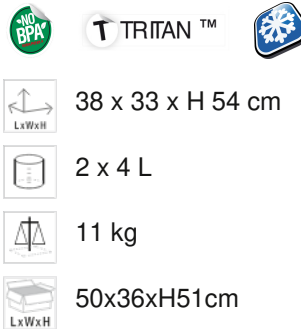

ART. 80702710 - CLASSIC INOX

CLASSIC INOX DOUBLE DISTRIBUTEUR DE JUS (2 X 4L) ECO

DISTRIBUTEUR DE BOISSONS

38 x 33 x H 54 cm

2 x 4 L

11 kg

50x36xH51cm

✓ Conteneurs et tubes à glace de haute qualité

✓ Utilisation fonctionnelle avec deux types de céréales différentes, d'une capacité de 4 litres chacune

✓ Qualité abordable

COULEURS DISPONIBLES

DESCRIPTION

Structure avec deux conteneurs en acier inoxydable 18/10 poli miroir..Conteneurs de 4 litres chacun et tubes à glace monoblocs fabriqués par injection de moule avec "TRITAN" sans colle, sans bisphénol A.. Le fond incliné et la position du robinet permettent l'évacuation complète des liquides. Possibilité de contenir des boissons alcoolisées jusqu'à 25 % vol max.. Coins arrondis pour un nettoyage facile et complet.Certifié alimentaire. Robinets simples en nylon noir anti-goutte. Bacs et grilles d'égouttage amovibles en acier inoxydable 18/10 . Hauteur maximale des verres 18 cm.