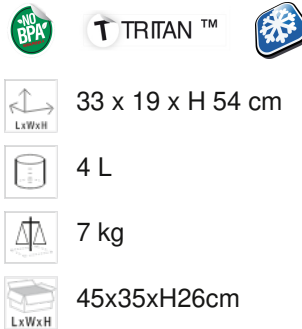

ART. 80702720 - CLASSIC INOX

**CLASSIC INOX DISTRIBUTEUR DE JUS DE FRUITS  
(4L) ECO**

**DISTRIBUTEUR DE BOISSONS**

✓ Base, plateau d'égouttage, grille, support et couvercle en acier inoxydable 18/10

✓ Robinetterie simple en nylon noir anti-goutte

✓ Un prix abordable dans la qualité

**COULEURS DISPONIBLES**

**DESCRIPTION**

Structure en acier inoxydable 18/10 poli miroir. Récipient, 4 litres, et tube à glace monobloc fabriqués par injection de moule avec "TRITAN" sans colle, sans bisphénol A. Le fond incliné et la position du robinet permettent l'évacuation complète des liquides.. Possibilité de contenir des boissons alcoolisées jusqu'à 25 % vol max..Coins arrondis pour un nettoyage facile et complet. Certifié alimentaire. Robinet simple en nylon noir anti-goutte. Plateau d'égouttage et grille amovibles en acier inoxydable 18/10. Hauteur maximale des verres 1.