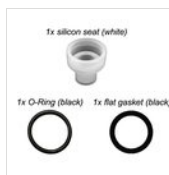

## PIÈCES DE RECHANGE

**Couvercle  
inox**  
FONDELLO  
240-1

**Joint pour  
tous les  
robinets  
excepté  
RUB-ECO**  
GUARNIZIONI  
SET

**Grille  
d'égouttage  
carrée en  
acier  
inoxydable 14  
x 14 cm en**  
GRI-QUADRA