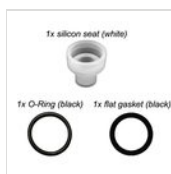

MATÉRIAUX

Plastique PMMA coupé laser , Acier inoxydable 18/10 poli au miroir , Acier inoxydable 18/10 satiné , Laiton chromé , Nylon noir

INSTRUCTIONS DE NETTOYAGE

Plastique, PMMA, TRITAN

Il est recommandé de le laver à la main avec un détergent neutre et de le sécher immédiatement.

Acier inoxydable poli miroir

Il est recommandé de laver à la main avec un détergent neutre.

PE, porcelaine, verre, acier inoxydable satiné, acier chromé et laiton.

Tous les éléments amovibles peuvent être lavés au lave-vaisselle. S'ils ne sont pas amovibles, nous recommandons de les laver à la main avec un détergent neutre.

PIÈCES DE RECHANGE

**Couvercle
inox**
FONDELLO
240-1

**Joint pour
tous les
robinets
excepté
RUB-ECO
GUARNIZIONI
SET**

**Grille
d'égouttage
carrée en
acier
inoxydable 14
x 14 cm en
GRI-QUADRA**

Pour des raisons de fabrication, les spécifications mentionnées ne sont pas contraignantes et peuvent être modifiées sans préavis. Les conditions de vente sont disponibles sur demande. Le bois étant un produit naturel, les couleurs indiquées ne sont qu'indicatives. Les éventuelles différences de couleur et de grain par rapport aux échantillons et aux livraisons précédentes ne constituent pas un motif de réclamation. Toutes les pièces et les matériaux en contact direct avec les aliments ont été testés et approuvés pour le contact alimentaire selon les règles établies par la loi. Tous droits réservés - ©Ze Pé.