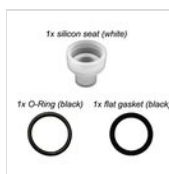

**Joint pour
tous les
robinets
excepté
RUB-ECO
GUARNIZIONI
SET**