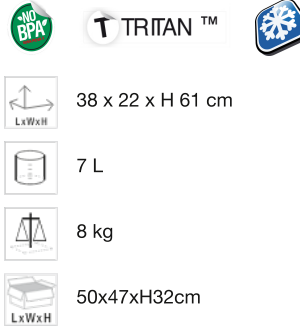

ART. 20702074 - CLASSIC INOX

**CLASSIC INOX DISTRIBUTEUR DE JUS DE FRUITS (7L)**

DISTRIBUTEUR DE BOISSONS

✓ **Produit artisanal de haute qualité**✓ **Certifié Foodsafe**✓ **Produit durable d'une capacité de 7 litres****COULEURS DISPONIBLES**