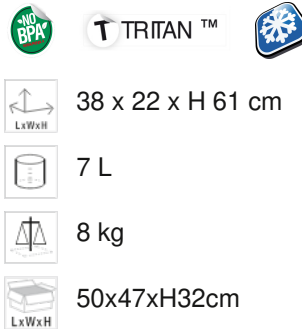

ART. 20702074 - CLASSIC INOX

**CLASSIC INOX DISTRIBUTEUR DE JUS DE FRUITS
(7L)**

DISTRIBUTEUR DE BOISSONS

✓ **Produit artisanal de haute qualité**

✓ **Certifié Foodsafe**

✓ **Produit durable d'une capacité de
7 litres**

COULEURS DISPONIBLES

DESCRIPTION

Structure en acier inoxydable 18/10 poli miroir. Récipient de 7 litres et tube à glace monobloc fabriqués par injection de moule avec "TRITAN" sans colle, sans bisphénol A. Fond incliné et position du robinet permettant l'évacuation complète des liquides. Possibilité de contenir des boissons alcoolisées jusqu'à 25 % vol max..Coins arrondis pour un nettoyage facile et complet. Certifié alimentaire. Robinet anti-goutte - facile à monter, démonter et nettoyer.Grille d'égouttage amovible en acier inoxydable 18/10. Hauteur maximale des verres 18 cm.