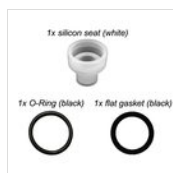

INSTRUCTIONS DE NETTOYAGE

Bois verni, granit, marbre, aluminium

Nous vous recommandons d'utiliser un chiffon humide. Ne pas utiliser de solvants, de détergents ou d'abrasifs. Ne pas plonger dans l'eau, sécher immédiatement après le nettoyage.

Acier inoxydable poli miroir

Il est recommandé de laver à la main avec un détergent neutre.

PE, porcelaine, verre, acier inoxydable satiné, acier chromé et laiton.

Tous les éléments amovibles peuvent être lavés au lave-vaisselle. S'ils ne sont pas amovibles, nous recommandons de les laver à la main avec un détergent neutre.

Composants électriques, cuisinière à gaz

Le nettoyage et l'entretien doivent être strictement conformes aux instructions jointes au produit.

PIÈCES DE RECHANGE