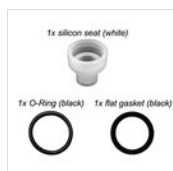

INSTRUCTIONS DE NETTOYAGE

Bois verni, granit, marbre, aluminium

Nous vous recommandons d'utiliser un chiffon humide. Ne pas utiliser de solvants, de détergents ou d'abrasifs. Ne pas plonger dans l'eau, sécher immédiatement après le nettoyage.

Acier inoxydable poli miroir

Il est recommandé de laver à la main avec un détergent neutre.

PE, porcelaine, verre, acier inoxydable satiné, acier chromé et laiton.

Tous les éléments amovibles peuvent être lavés au lave-vaisselle. S'ils ne sont pas amovibles, nous recommandons de les laver à la main avec un détergent neutre.

Composants électriques, cuisinière à gaz

Le nettoyage et l'entretien doivent être strictement conformes aux instructions jointes au produit.

PIÈCES DE RECHANGE